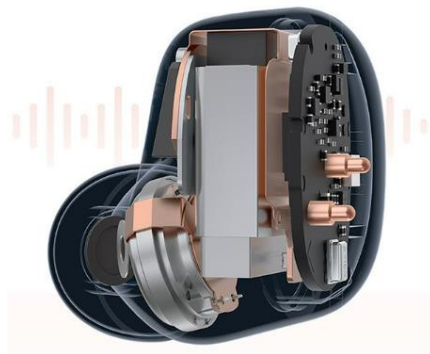

Технические характеристики:

Емкость аккумулятора:	40 мАч (наушники) 620 мАч (зарядный кейс)	Время зарядки:	Менее 2 часов
Время работы наушников от аккумулятора:	Прибл. 6 ч (при выкл. ANC)	Беспроводное соединение:	Bluetooth 5.2
Общее время работы от аккумулятора (с зарядным кейсом):	Прибл. 30 ч (при выкл. ANC)	Вес:	4.5 г (наушники)/ 49 г (общий)
Зарядный порт:	Type-C	Радиус действия Bluetooth:	10 м

В упаковке: