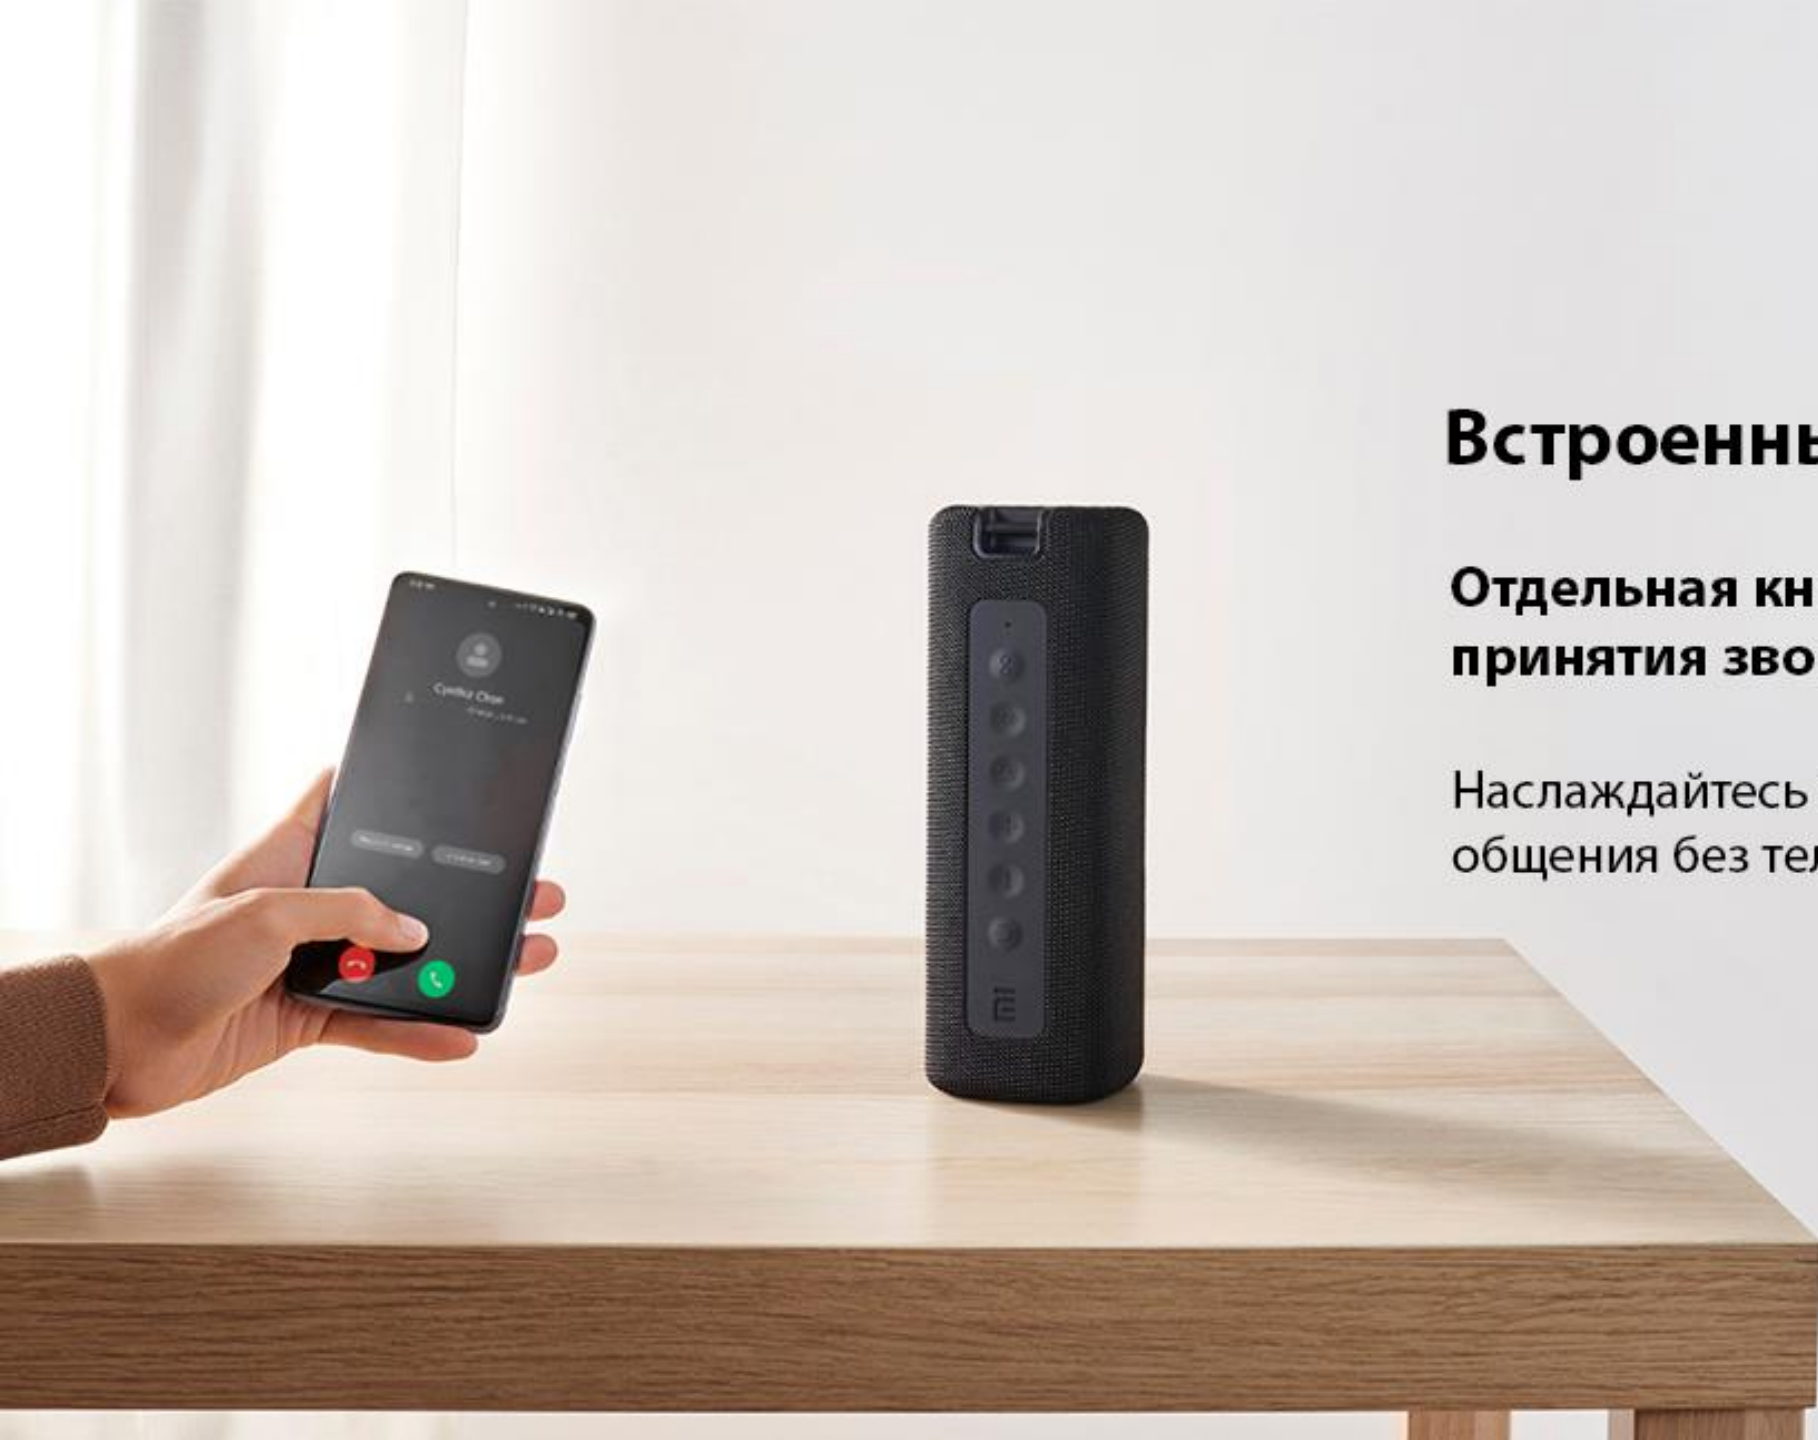

xiaomi

Легко переносить!

Небольшие размеры, оригинальный дизайн и специальный шнурок для крепления, позволит взять колонку с собой в путешествие или на прогулку.

xiaomi

xiaomi

Длительное время автономной работы

xiaomi

Встроенный микрофон

**Отдельная кнопка для
принятия звонков**

Наслаждайтесь более удобным способом
общения без телефона и наушников.

xiaomi

Музыка везде!

Дома вы или на улице Mi Portable Bluetooth Speaker подарит возможность слушать музыку где угодно!