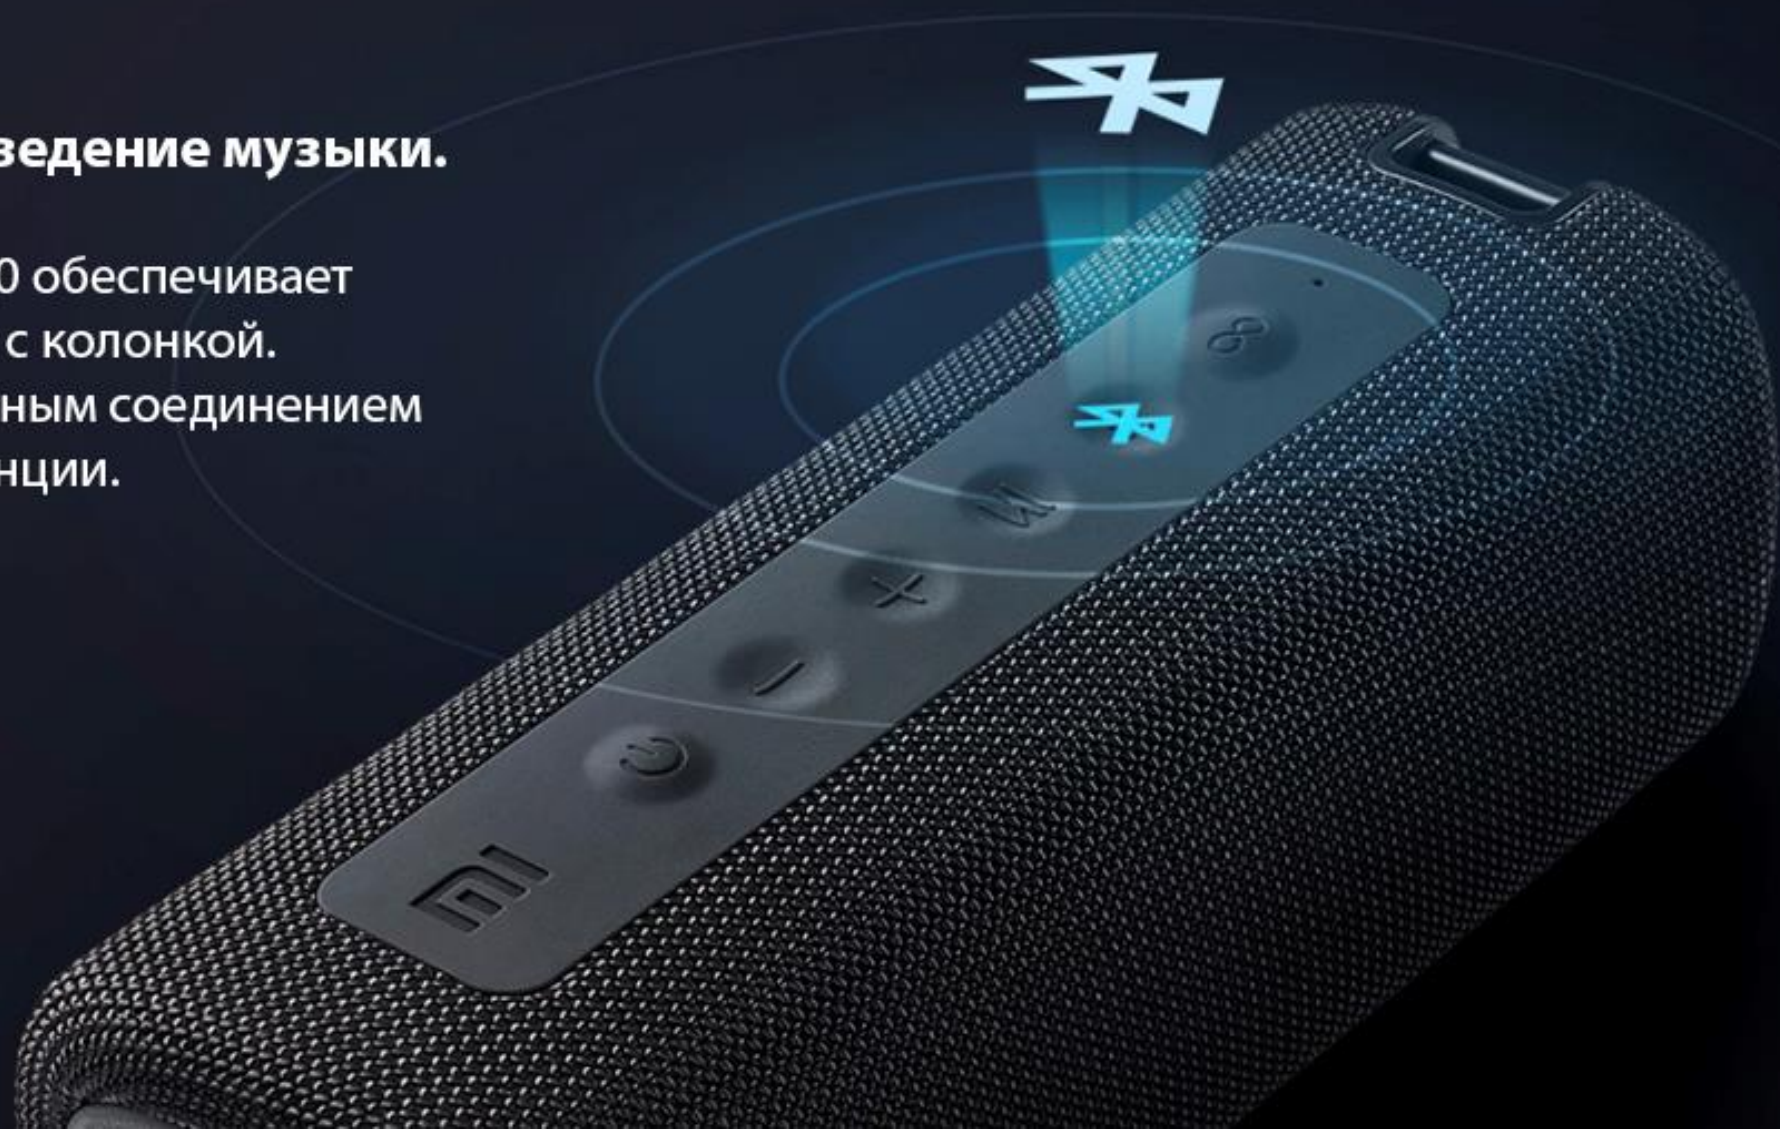

2 режима звучания

Обычный и режим глубокого баса.
Насладитесь музыкой в полной мере!

xiaomi

Полностью беспроводная

Беспроводная технология связи
дает возможность подключить одновременно
2 колоноки к вашему телефону

xiaomi

Режим стерео-пары!

Подключите две колонки Mi Portable Bluetooth Speaker к вашему телефону, создайте стерео-пару и наслаждайтесь объемным звучанием.

xiaomi

Поддержка Bluetooth 5.0

**Стабильная связь
и плавное воспроизведение музыки.**

Технология Bluetooth 5.0 обеспечивает
наилучшее соединение с колонкой.
Наслаждайтесь стабильным соединением
даже на большой дистанции.

Защита от воды и пыли!

Прекрасно работает даже под дождем!

Корпус колонки сделан из прочного пластика и обладает защитой от воды и пыли по стандарту IPX7.

xiaomi

Легко переносить!

Небольшие размеры, оригинальный дизайн и специальный шнурок для крепления, позволит взять колонку с собой в путешествие или на прогулку.

xiaomi

xiaomi

Длительное время автономной работы