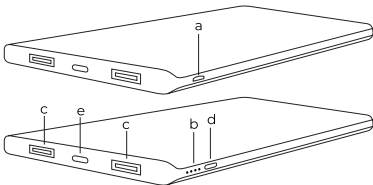

### 3. Схема устройства

- a. Micro USB вход 5В 2А
- b. LED индикатор
- c. USB выход 5 В 2,1 Ф
- d. Кнопка включения питания
- e. USB тип C вход/выход