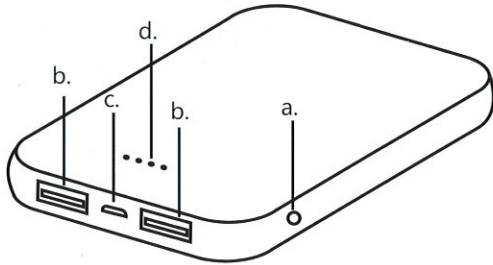

РУКОВОДСТВО ПО ЭКСПЛУАТАЦИИ

Благодарим Вас за то, что Вы выбрали продукт TM Evolt! Прежде, чем начать использовать устройство, внимательно ознакомьтесь с инструкцией. Приятного пользования!

1. Обзор

Это устройство – внешний портативный аккумулятор на базе полимерной литий-ионной батареи. Оно позволяет заряжать электронные устройства, поддерживающие зарядку при силе тока до 2 А.

2. Комплектация

- a. Портативное зарядное устройство, 1 шт.
- b. USB кабель 3-в-1, 1 шт.
- c. Инструкция, 1 шт.

3. Схема устройства

- a. Кнопка включения
- b. USB выход 5 В 2 А
- c. Micro USB вход 5 В 2 А
- d. LED индикатор

4. Правила безопасности

- a. Не разбирайте и не пытайтесь ремонтировать устройство.
- b. Не подвергайте устройство

воздействию жидкостей и влаги.

- c. Не заряжайте устройство при высокой температуре воздуха.
- d. Не роняйте устройство, не бросайте его в огонь и воду.
- e. При появлении вздутий и потеков на корпусе, неприятного запаха, немедленно прекратите использование устройства.
- f. Если устройство не эксплуатируется в течение долгого времени, его необходимо заряжать как минимум один раз в месяц.

5. Зарядка других электронных устройств

Для зарядки вашего электронного гаджета подключите один конец совместимого провода к USB-A разъему портативного аккумулятора, другой конец – к разъему заряжаемого устройства. Если заряжаемые устройства не будут обнаружены, портативный аккумулятор автоматически выключится через 6 секунд.

6. Зарядка устройства

Подключите провод вашего блока питания к Micro USB разъему устройства. Во время перезарядки LED-индикаторы будут мерцать. Когда устройство полностью зарядится, все индикаторы будут светиться непрерывно.

7. Технические характеристики

- Емкость: 5000 мА/ч
- Тип батареи: Полимерная литий-ионная батарея
- Вход Micro USB: DC 5 В 2 А
- Выход USB-A: DC 5 В 2 А