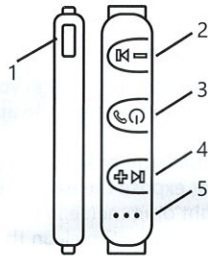

3. Обзор продукта

1. Микро USB разъем для зарядки
2. Уменьшение громкости/ предыдущая композиция
3. Включение питания/ выключение питания, воспроизведение музыки, пауза, multifunctional кнопка
4. Увеличение громкости/ следующая композиция
5. Микрофон