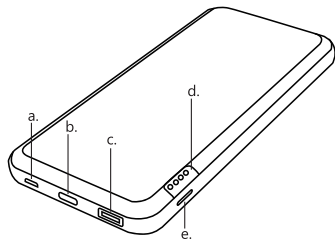

#### 1. Обзор

Это устройство – внешний портативный аккумулятор на базе полимерной литий-ионной батареи. Оно позволяет заряжать электронные устройства, поддерживающие зарядку при силе тока до 2.1 А.

#### 3. Схема устройства

- Micro USB вход 5 В 2 А
- USB-C вход 5 В 2.1 А
- USB выход 5 В 2.1 А
- LED индикатор
- Кнопка питания