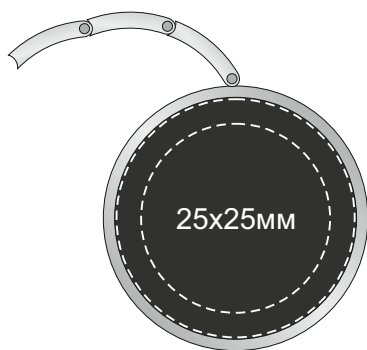

Арт. 10213701

заливка смолой
31,5x31,5мм