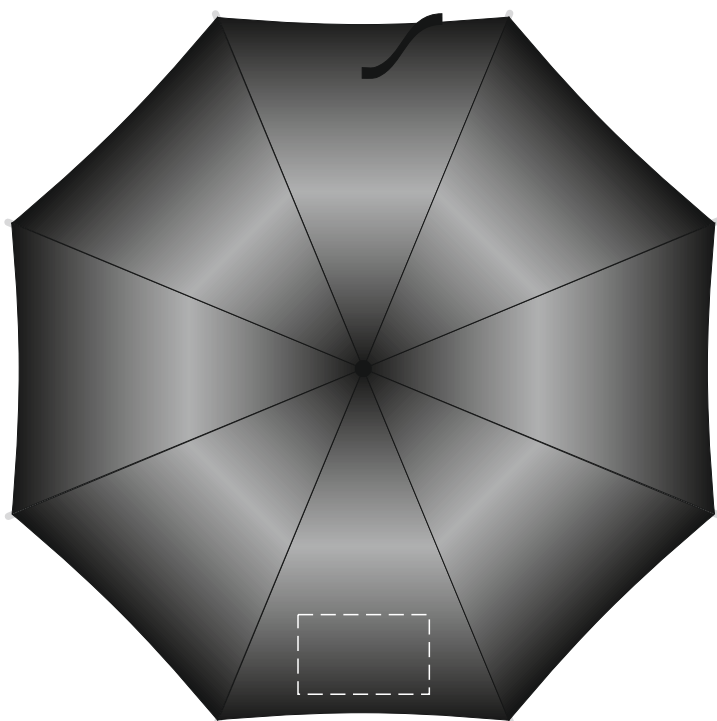

Арт.10906100

Масштаб 1 : 10

160x140мм

Ручка

20x10мм

Нанесение возможно с двух сторон