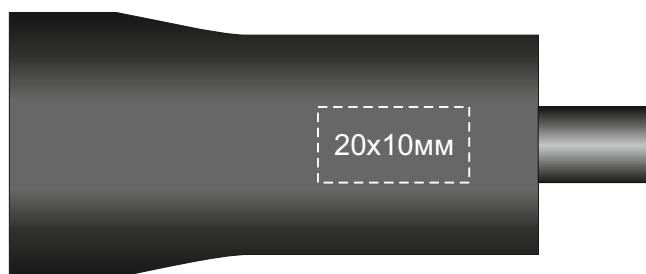

Арт.10906101

Масштаб 1 : 10

Ручка

Нанесение возможно с двух сторон