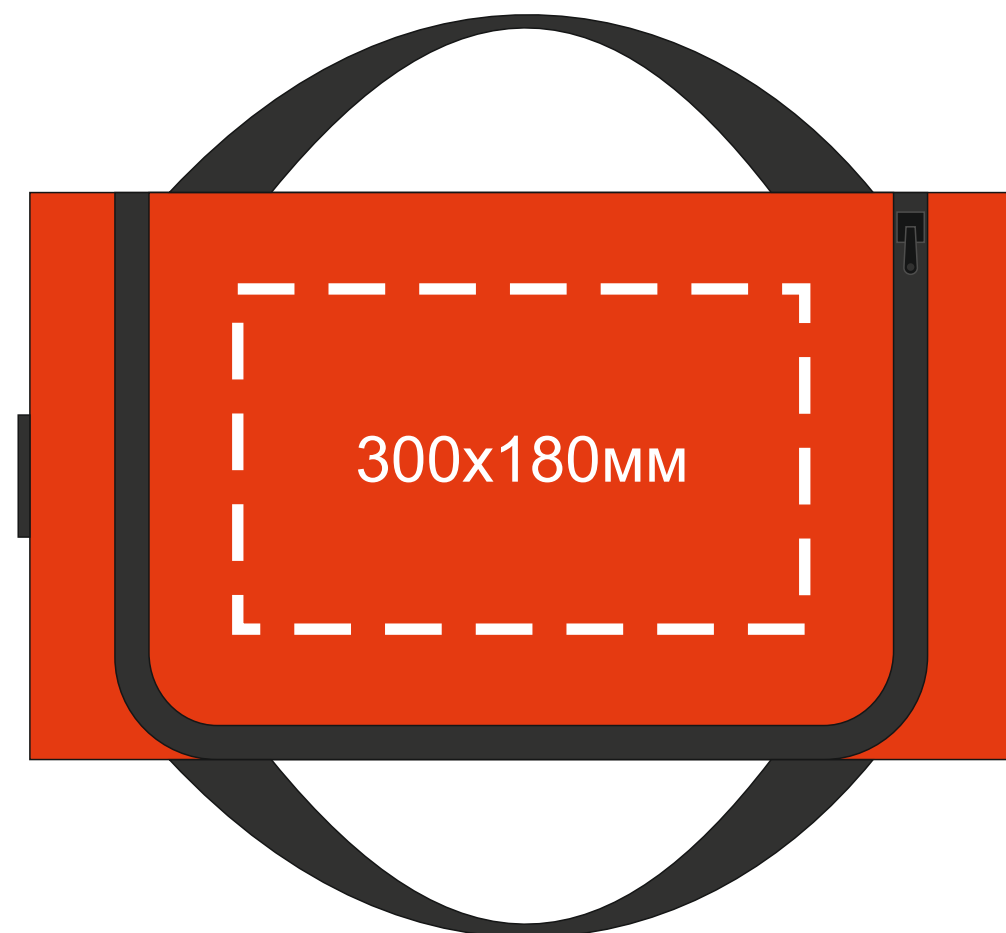

Арт.11969102

M 1:4

160x85mm

300x180mm