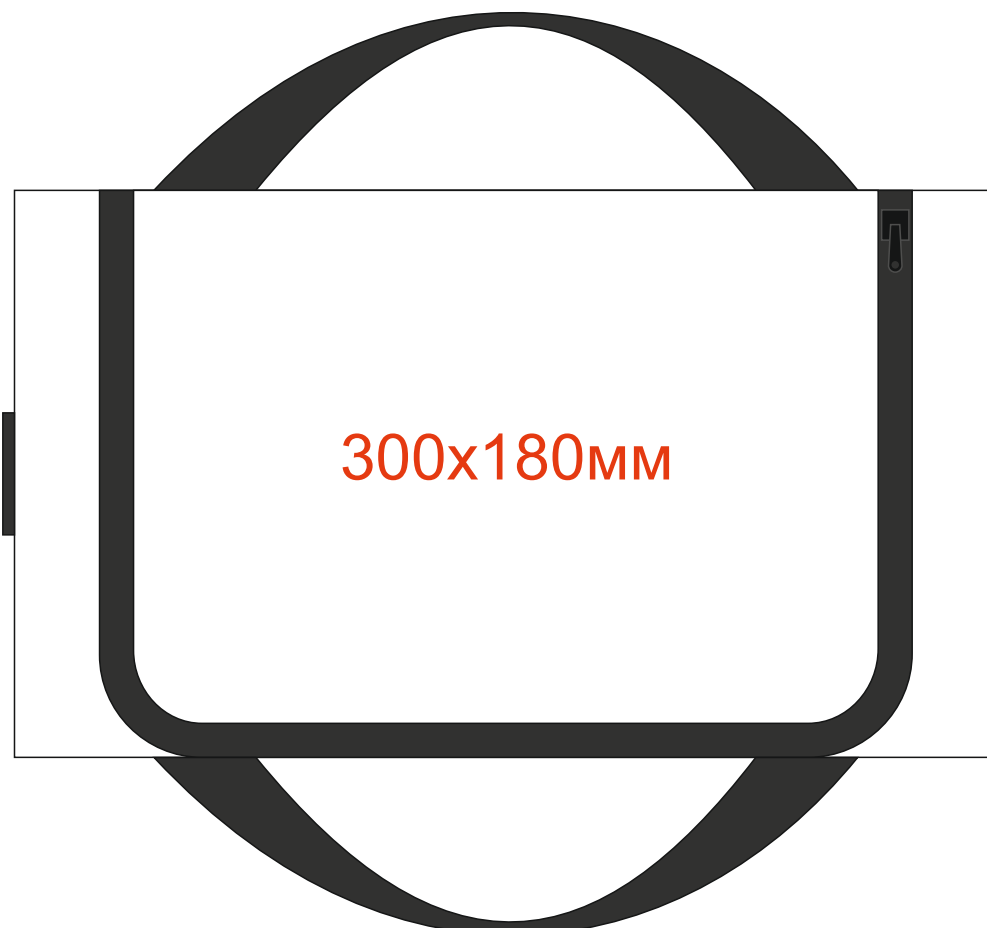

Арт11969104

M 1:4

160x85mm

300x180mm