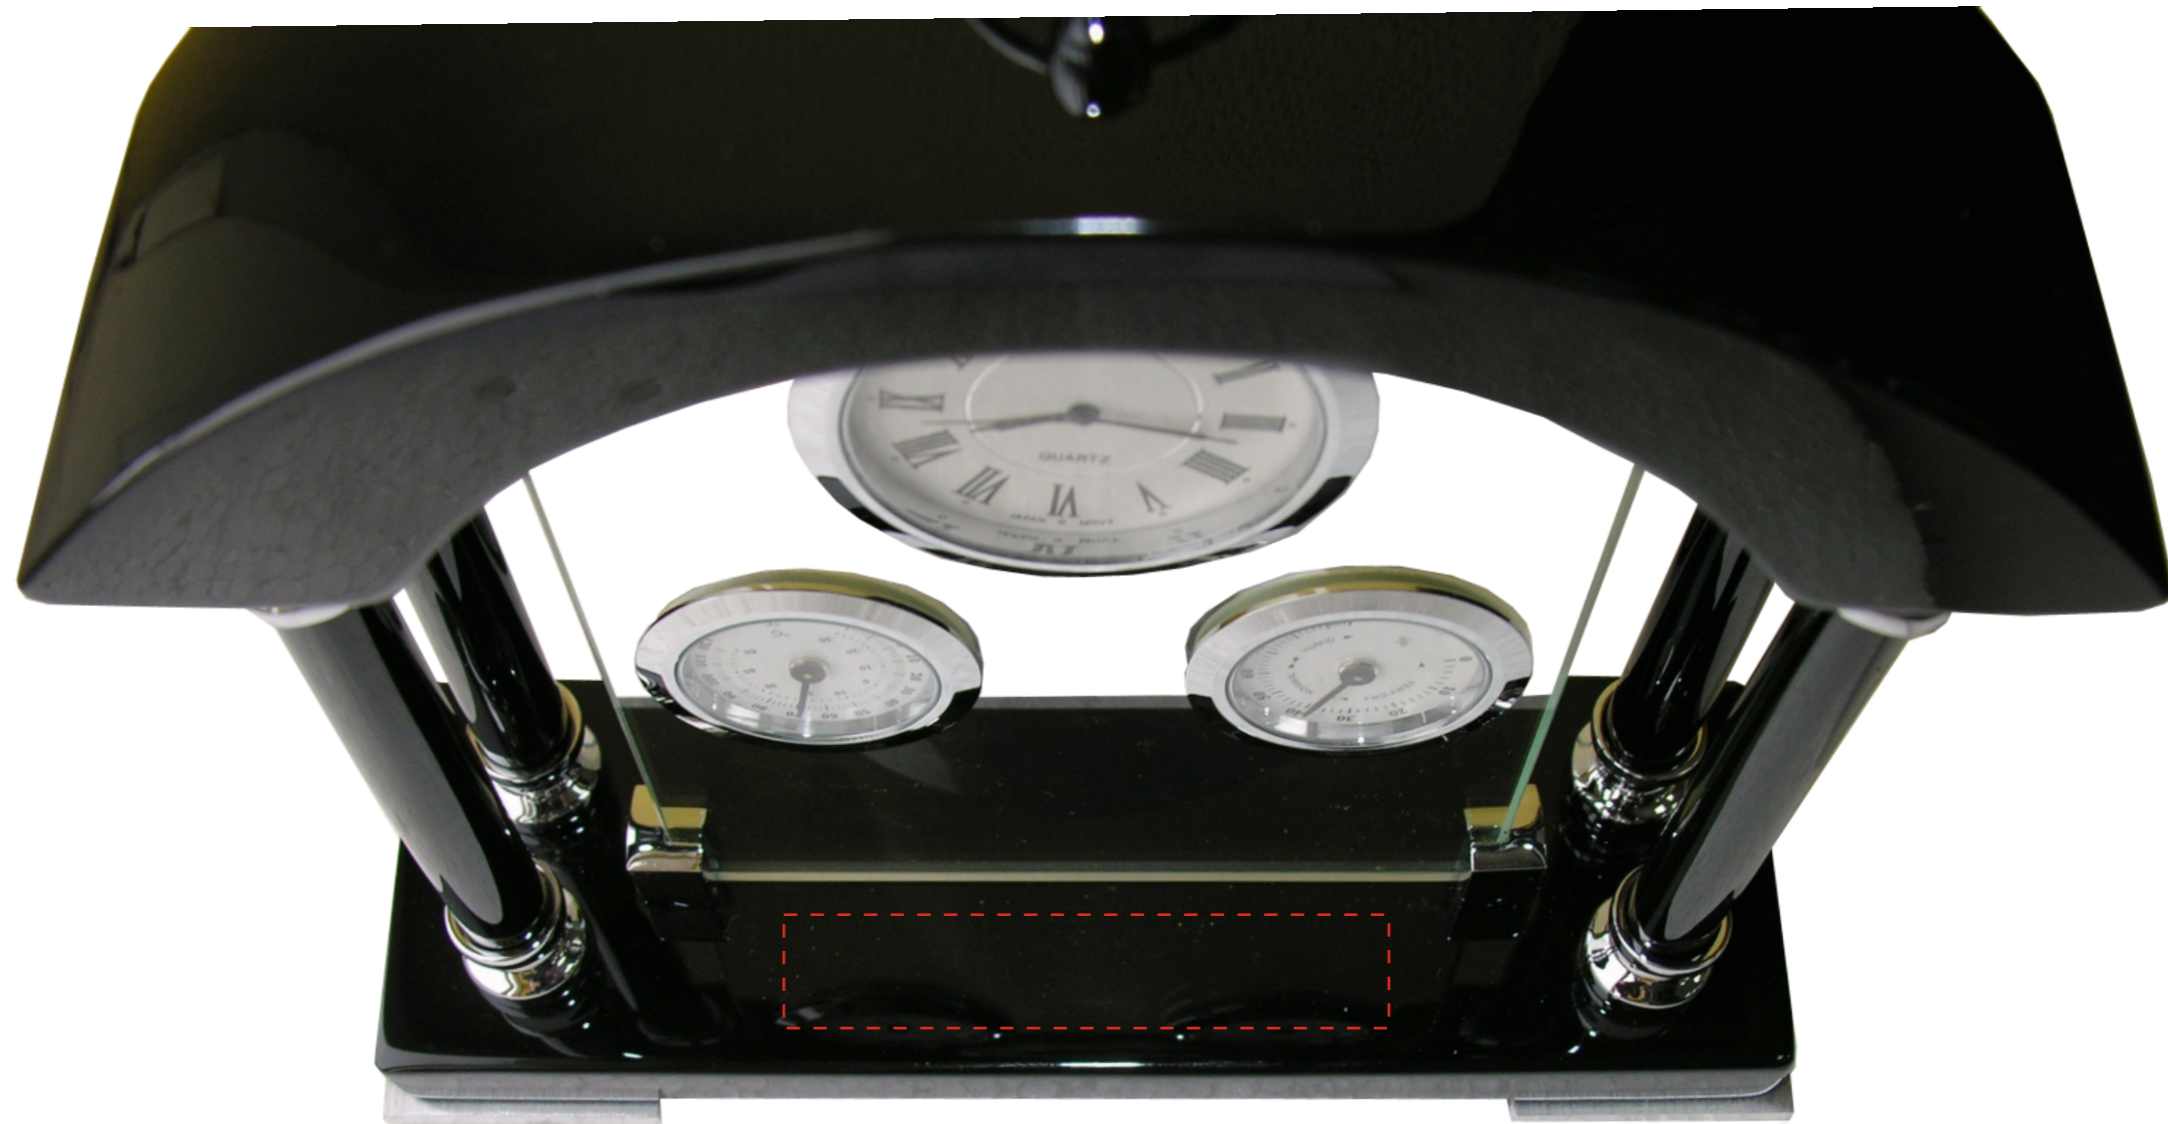

Артикул 175319

Место под шильд 80 x 15 мм

Место под шильд 80 x 20 мм