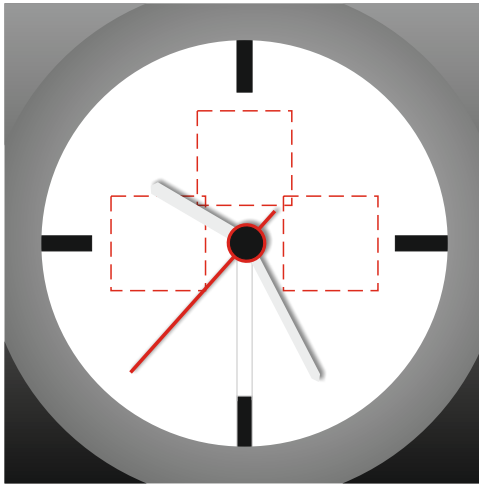

Артикул 180300

М 1:4

50 x 50 мм