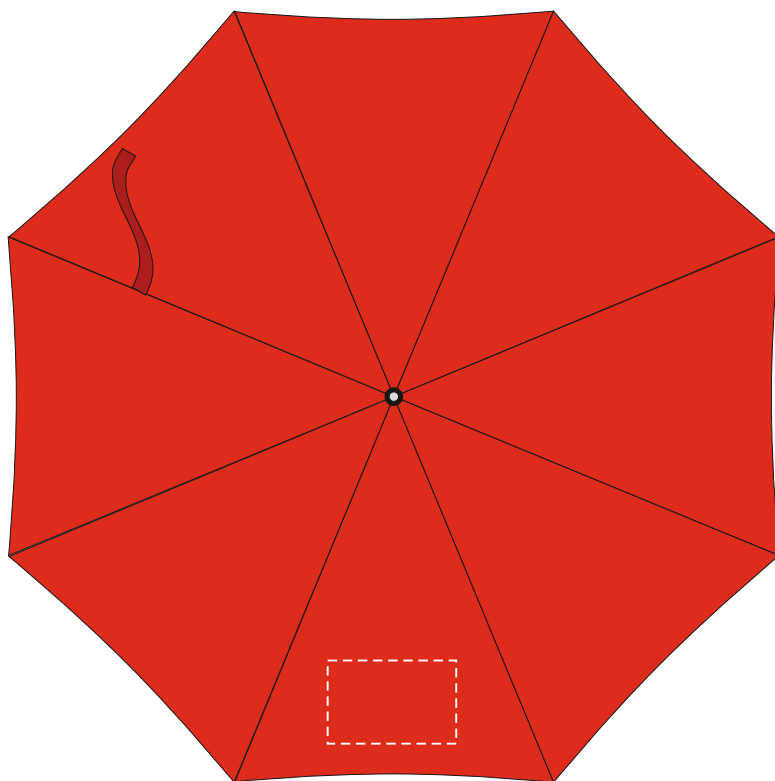

Арт. 19547846

Масштаб 1:10

170x110мм