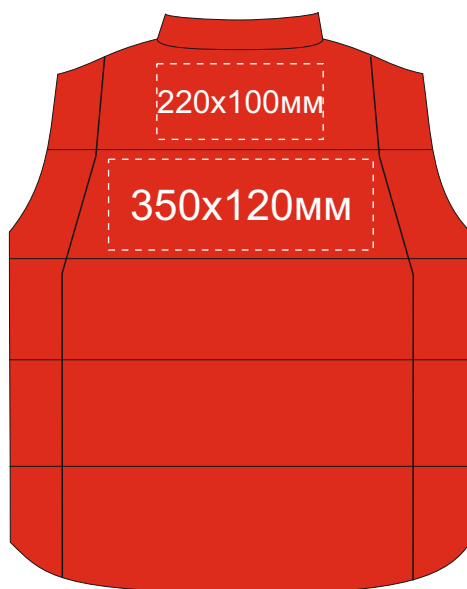

Арт. 3342101

Масштаб 1:10

Масштаб 1:10

ЕСТЬ КАПЮШОН