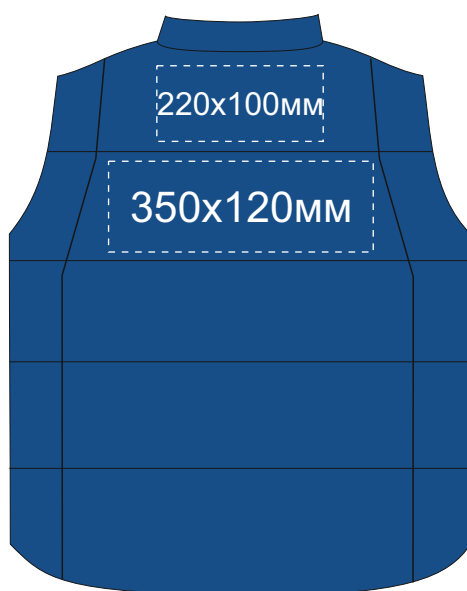

Арт. 3342172

Масштаб 1:10

Масштаб 1:10

ЕСТЬ КАПЮШОН