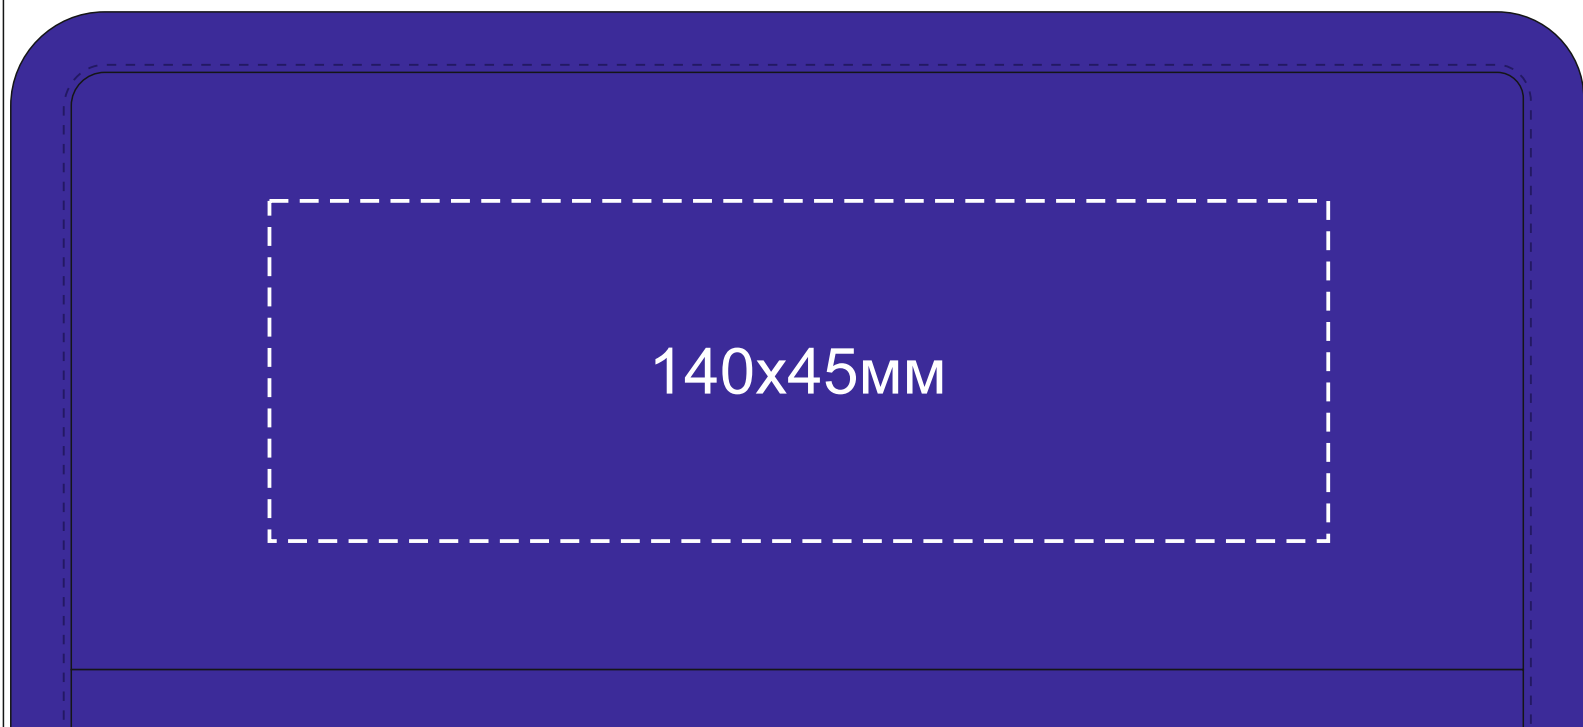

Арт.346002

Обратная сторона

Тампопечать не более 50x50мм