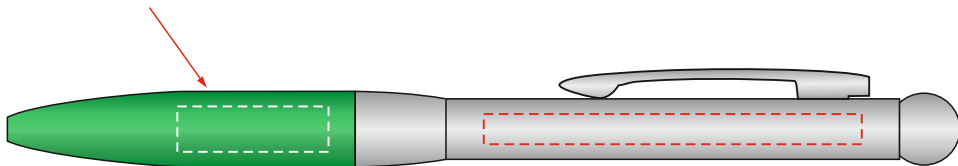

Арт.374563

Шильд (на крючке для ключей)

12x6мм

При гравировке вскрывается золото

20x6мм

50x4мм

Коробка

Место под шильд 160x170мм