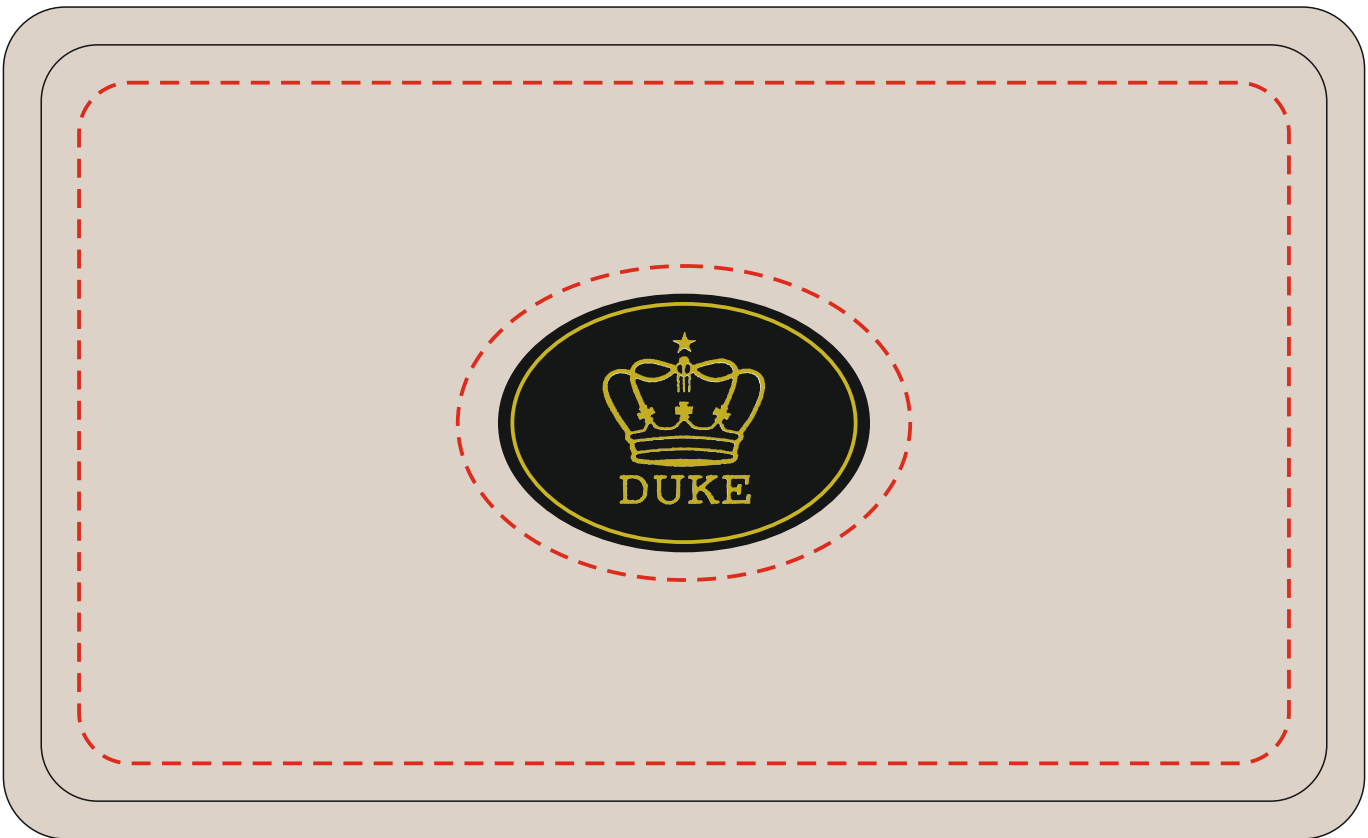

160x90мм
место под шильд

вид спереди