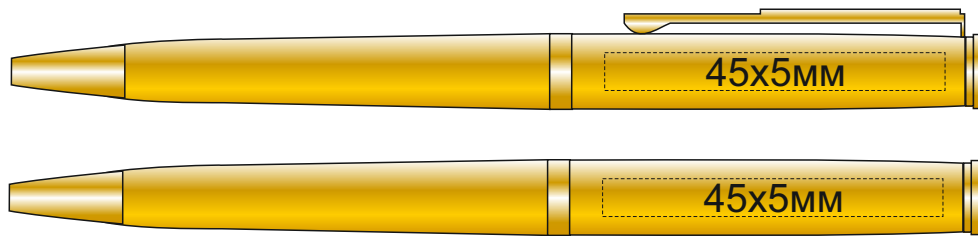

Арт 410836

Гравировка серебро

Шильд спектрум не более 150x25мм

Шильд спектрум 120x55мм

Pierre Cardin<sup>®</sup>  
PARIS