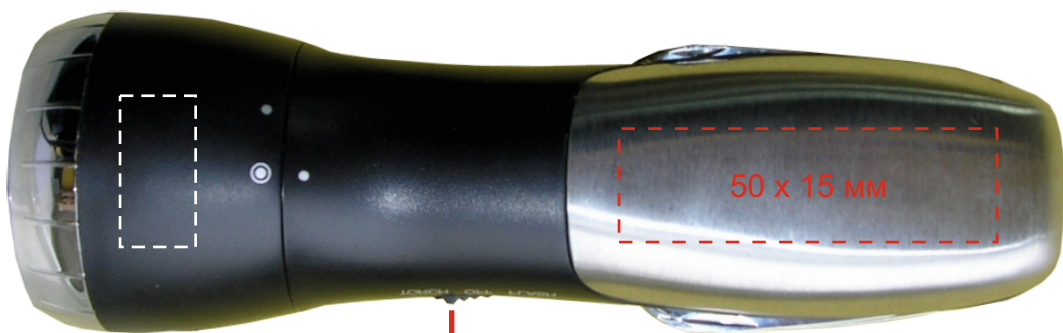

Артикул 496300

Кнопка включения

10x20мм