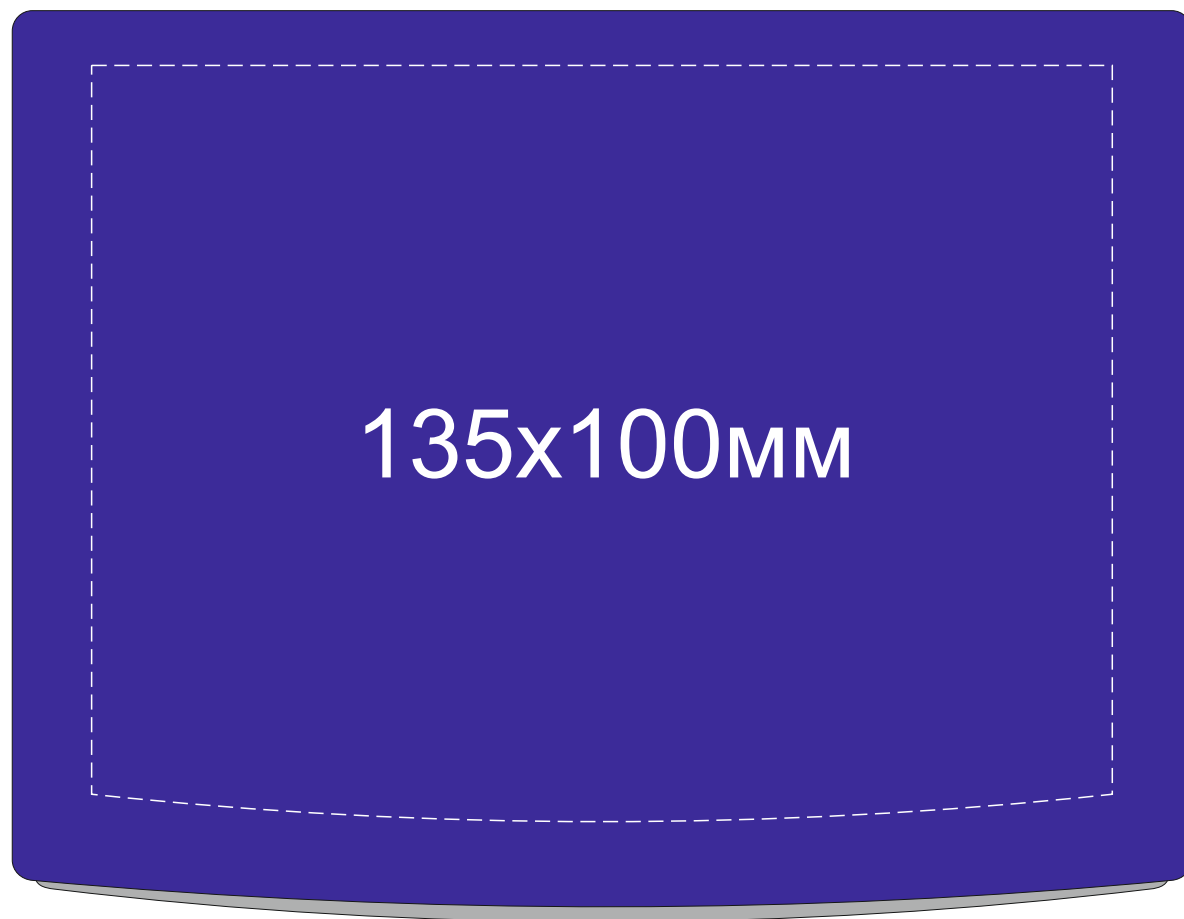

Арт. 496522

Нож
обратная сторона

Подставка для насадок
обратная сторона