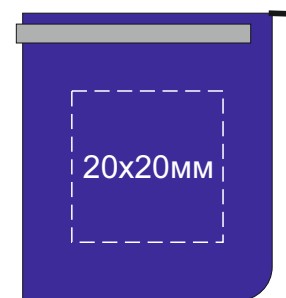

Арт. 496522

Нож
обратная сторона

Подставка для насадок
обратная сторона