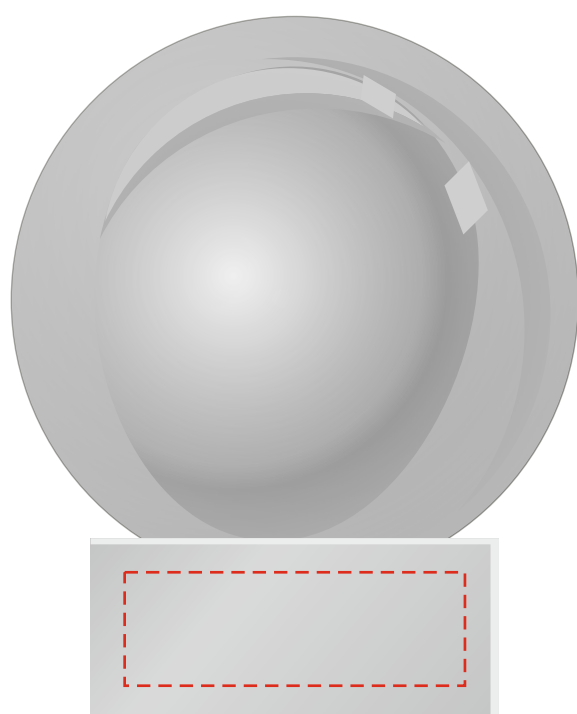

**ГОЛОВОЛОМКА "ЗЕМНОЙ ШАР"  
В ВИДЕ ПАЗЛОВ НА МАГНИТЕ  
С СЕРЕБРИСТЫМИ  
КОНТИНЕНТАМИ  
АРТ.547610**

**45 мм x 15 мм**