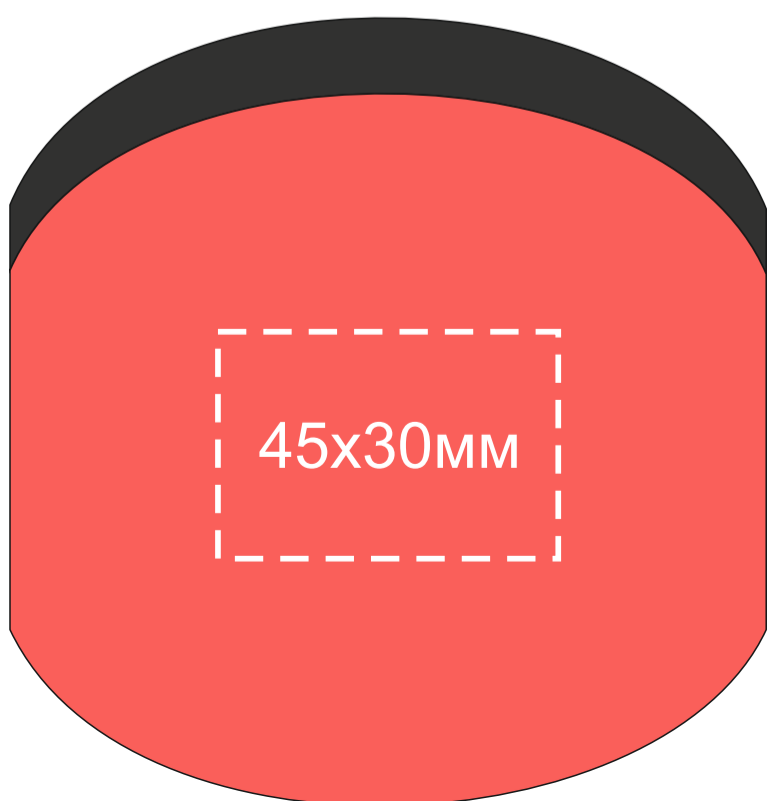

арт. 549521 "Летающая" тарелка, красная

d=110

45x30мм