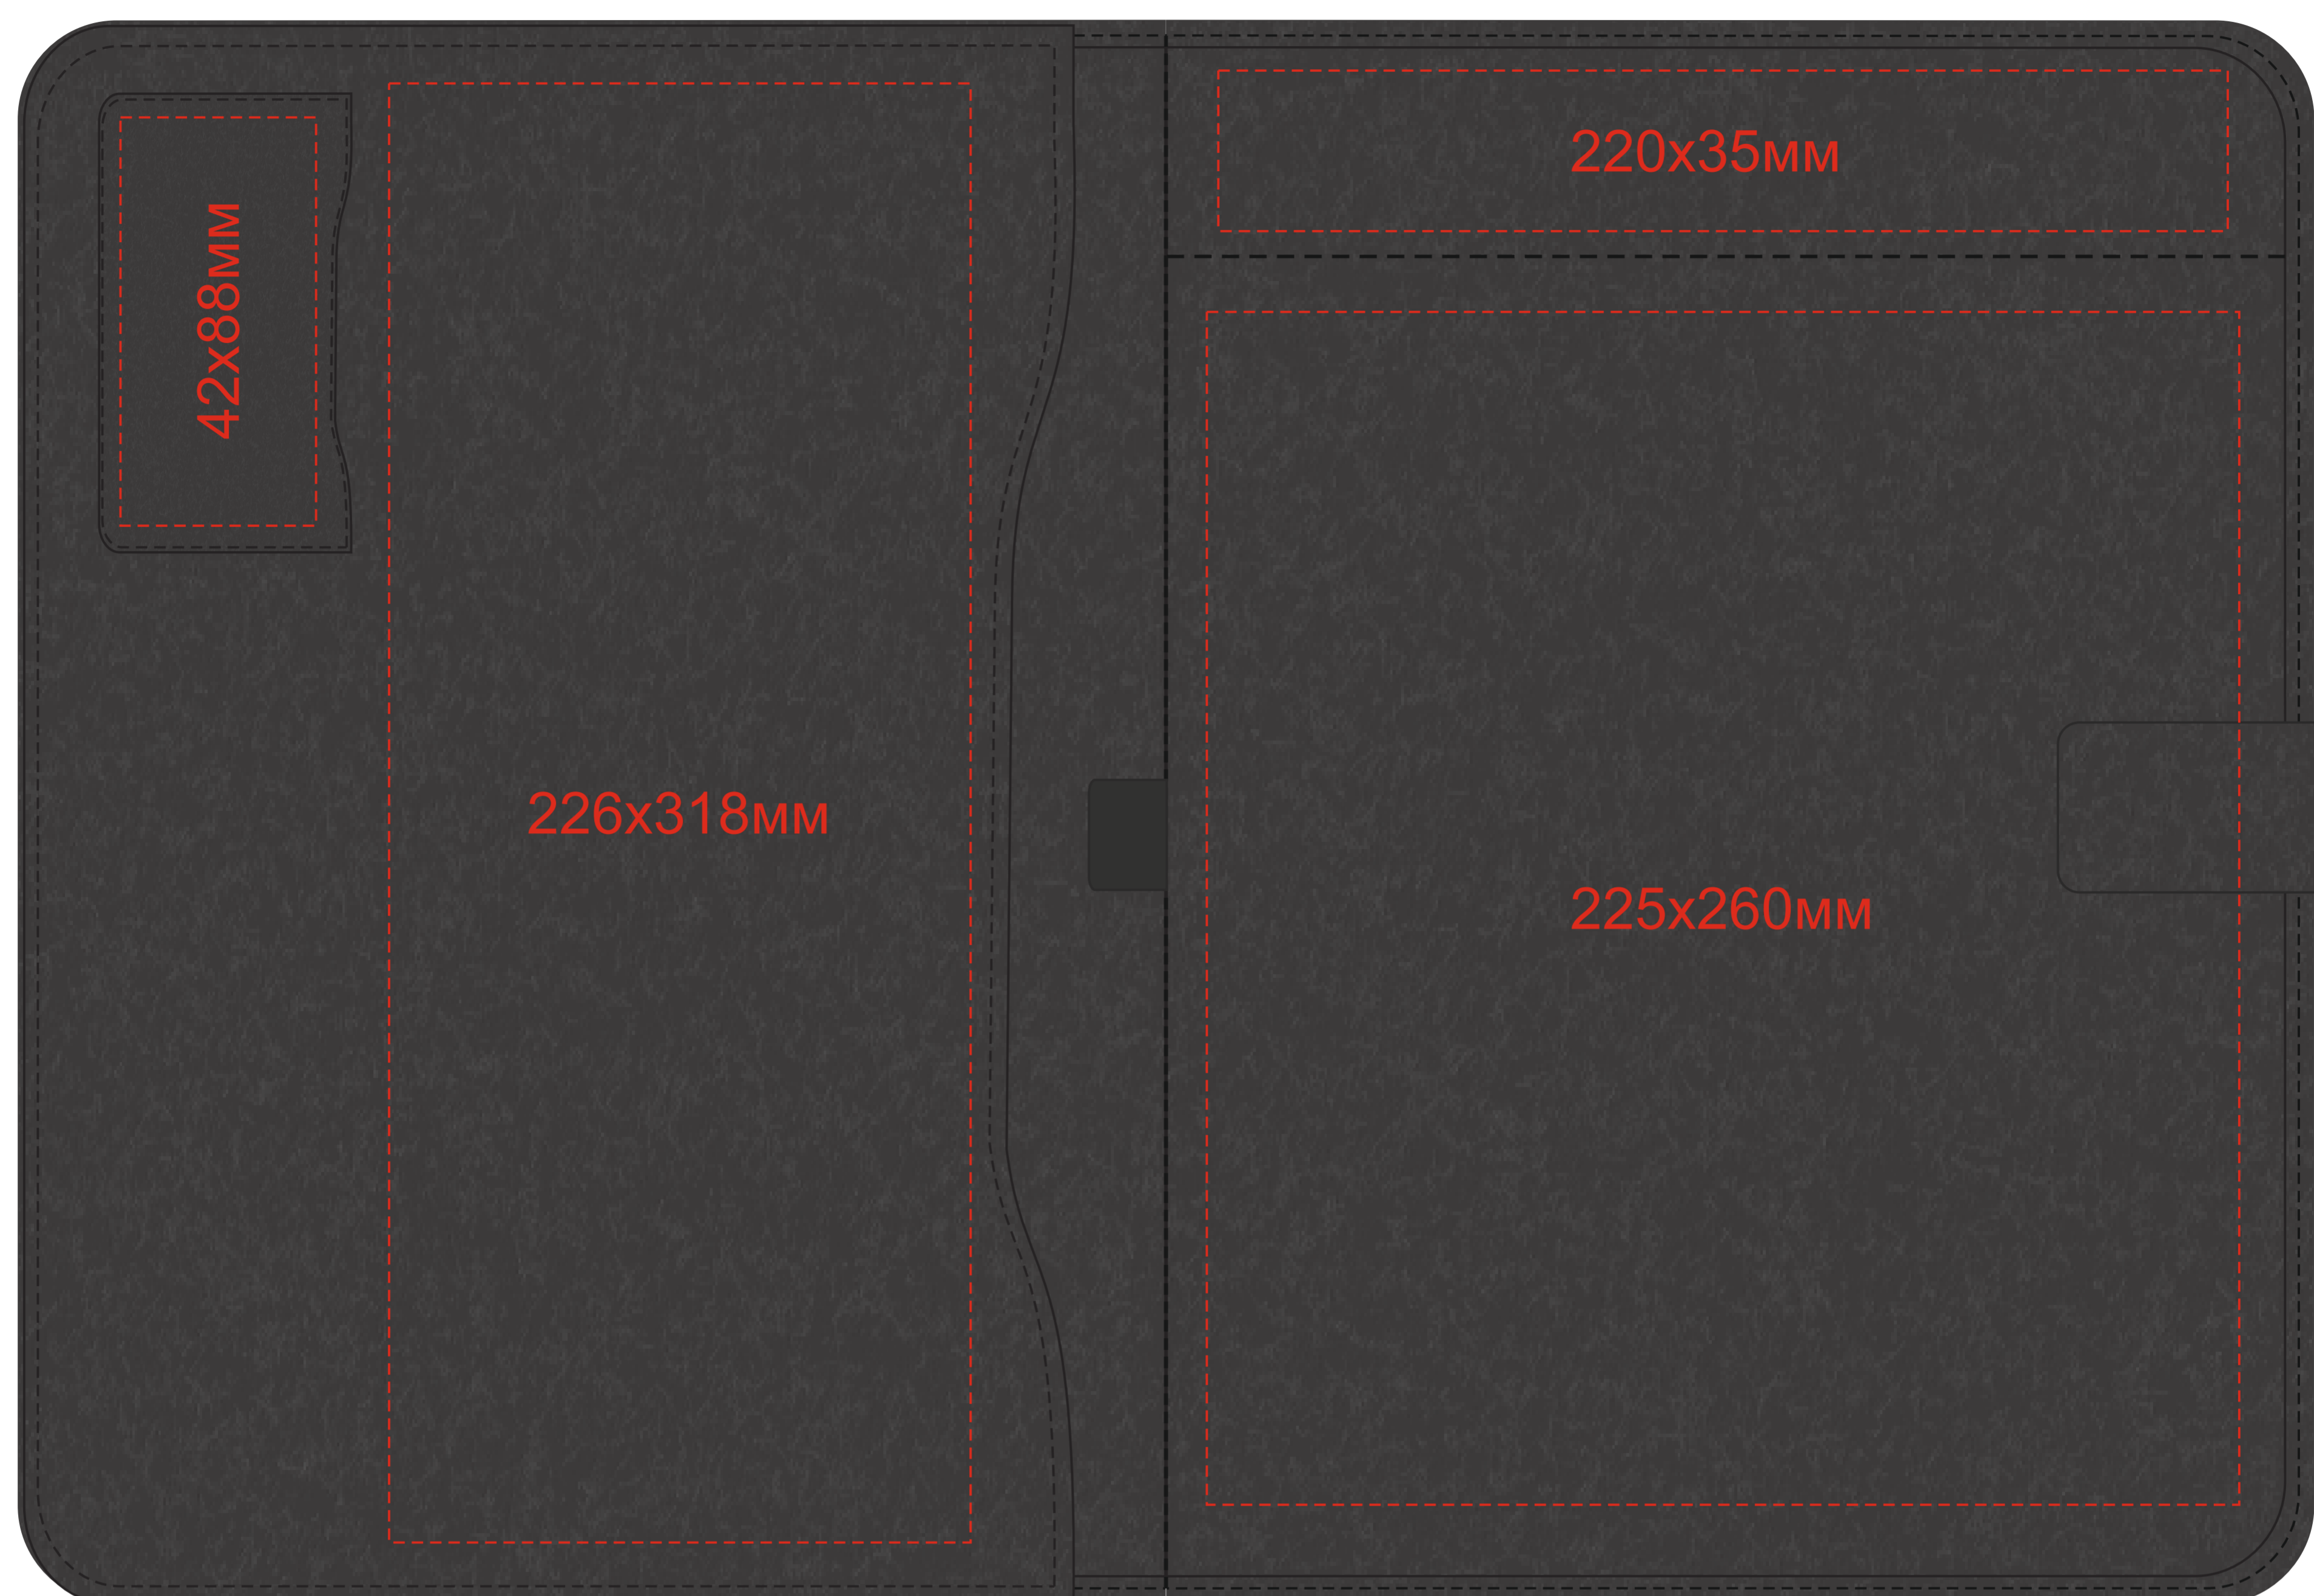

Арт.57581

места под гравировку и теснение