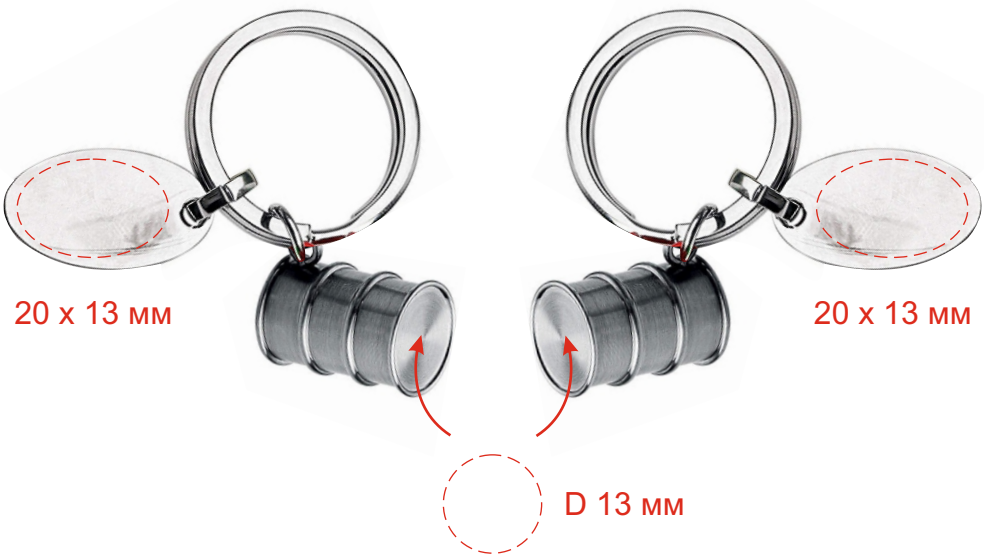

Артикул 709080

Возможно нанесение на дне