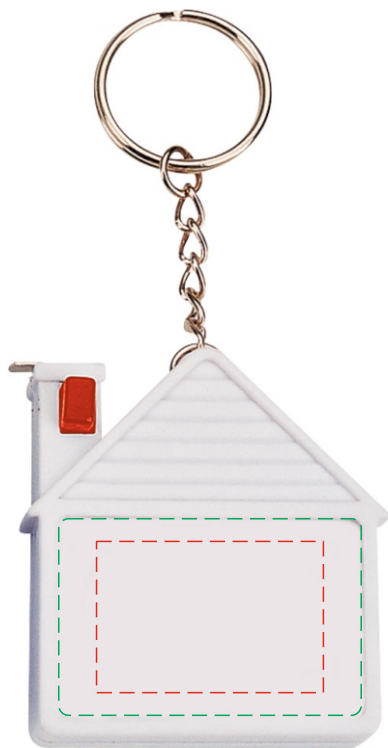

Брелок-рулетка "Домик"
арт.715962

30 x 20 мм

Место для смолы

40x26мм