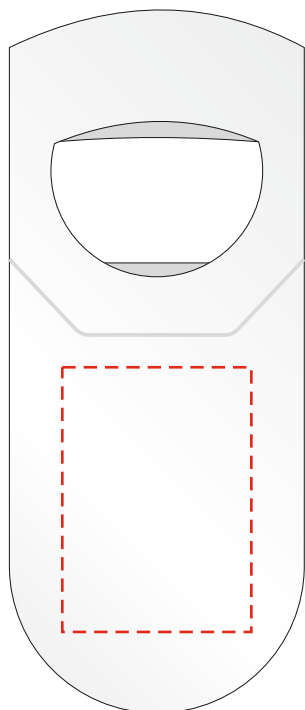

**ОТКРЫВАЛКА ПЛАСТИК, БЕЛАЯ
АРТ.779406**

22 x 35 мм