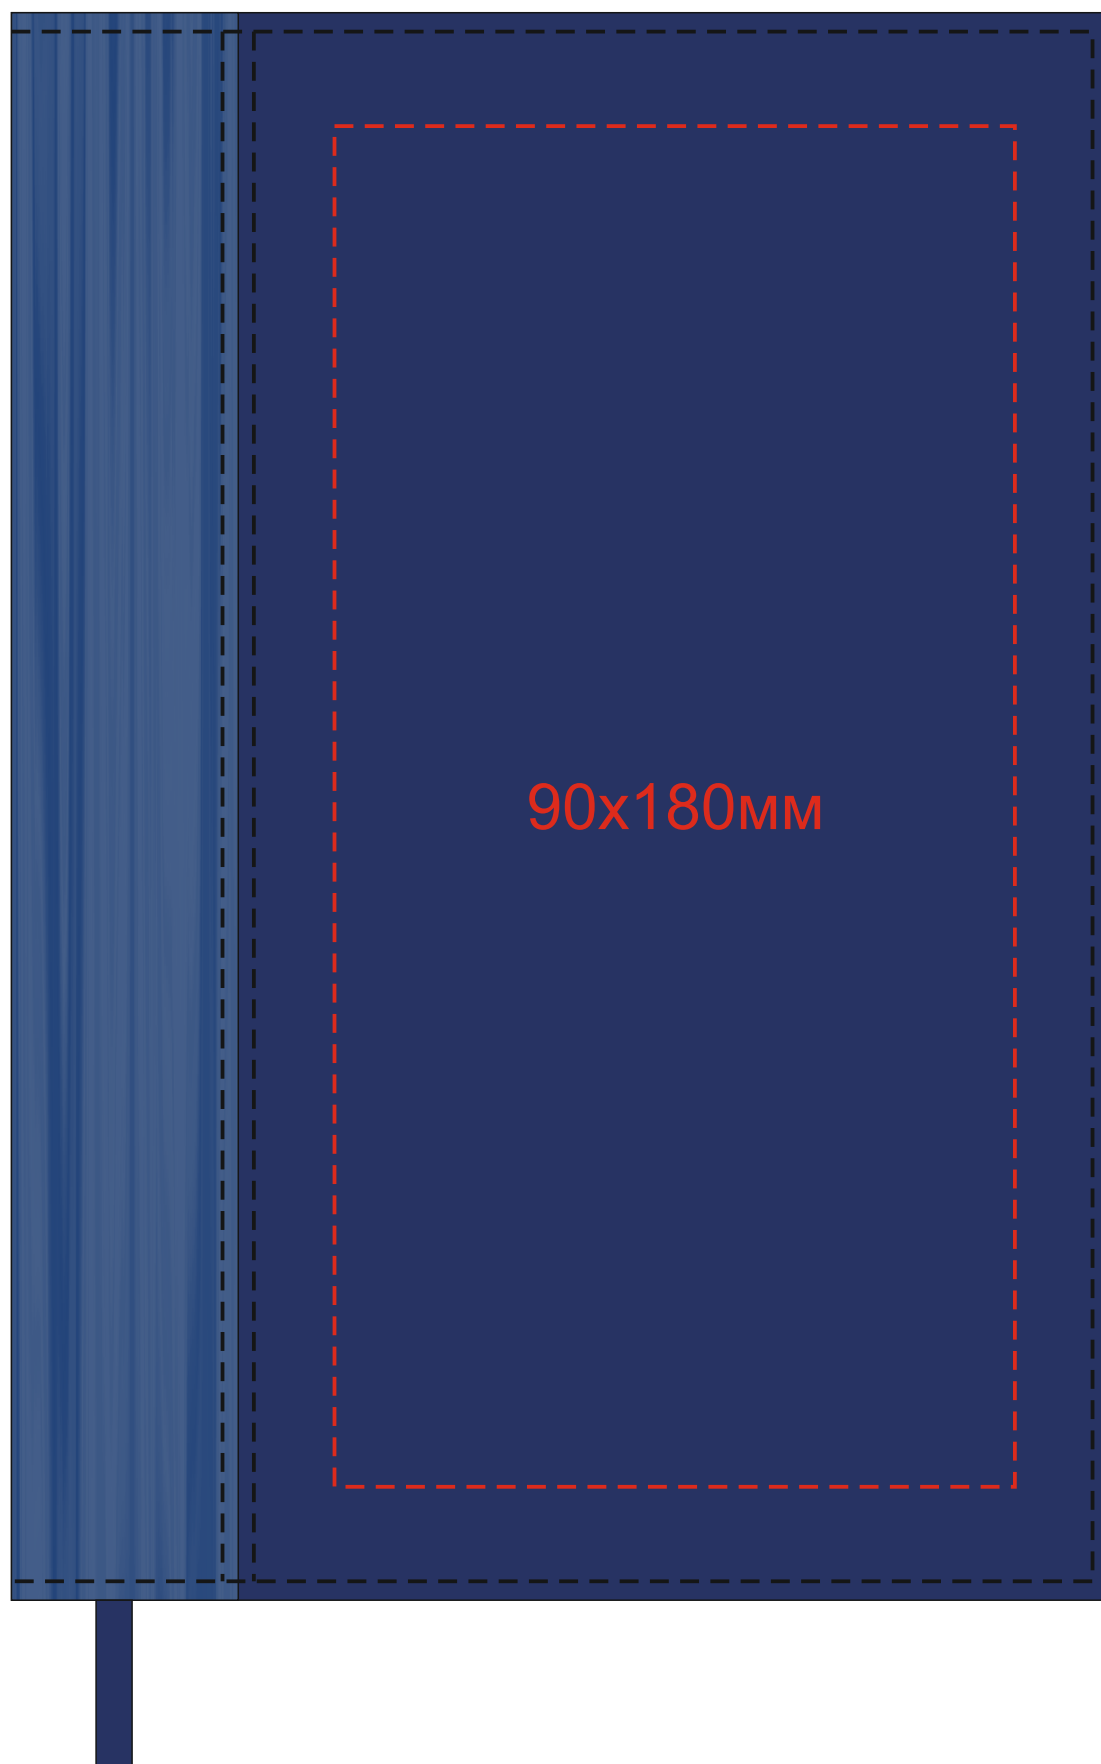

арт. 781222

90x180mm