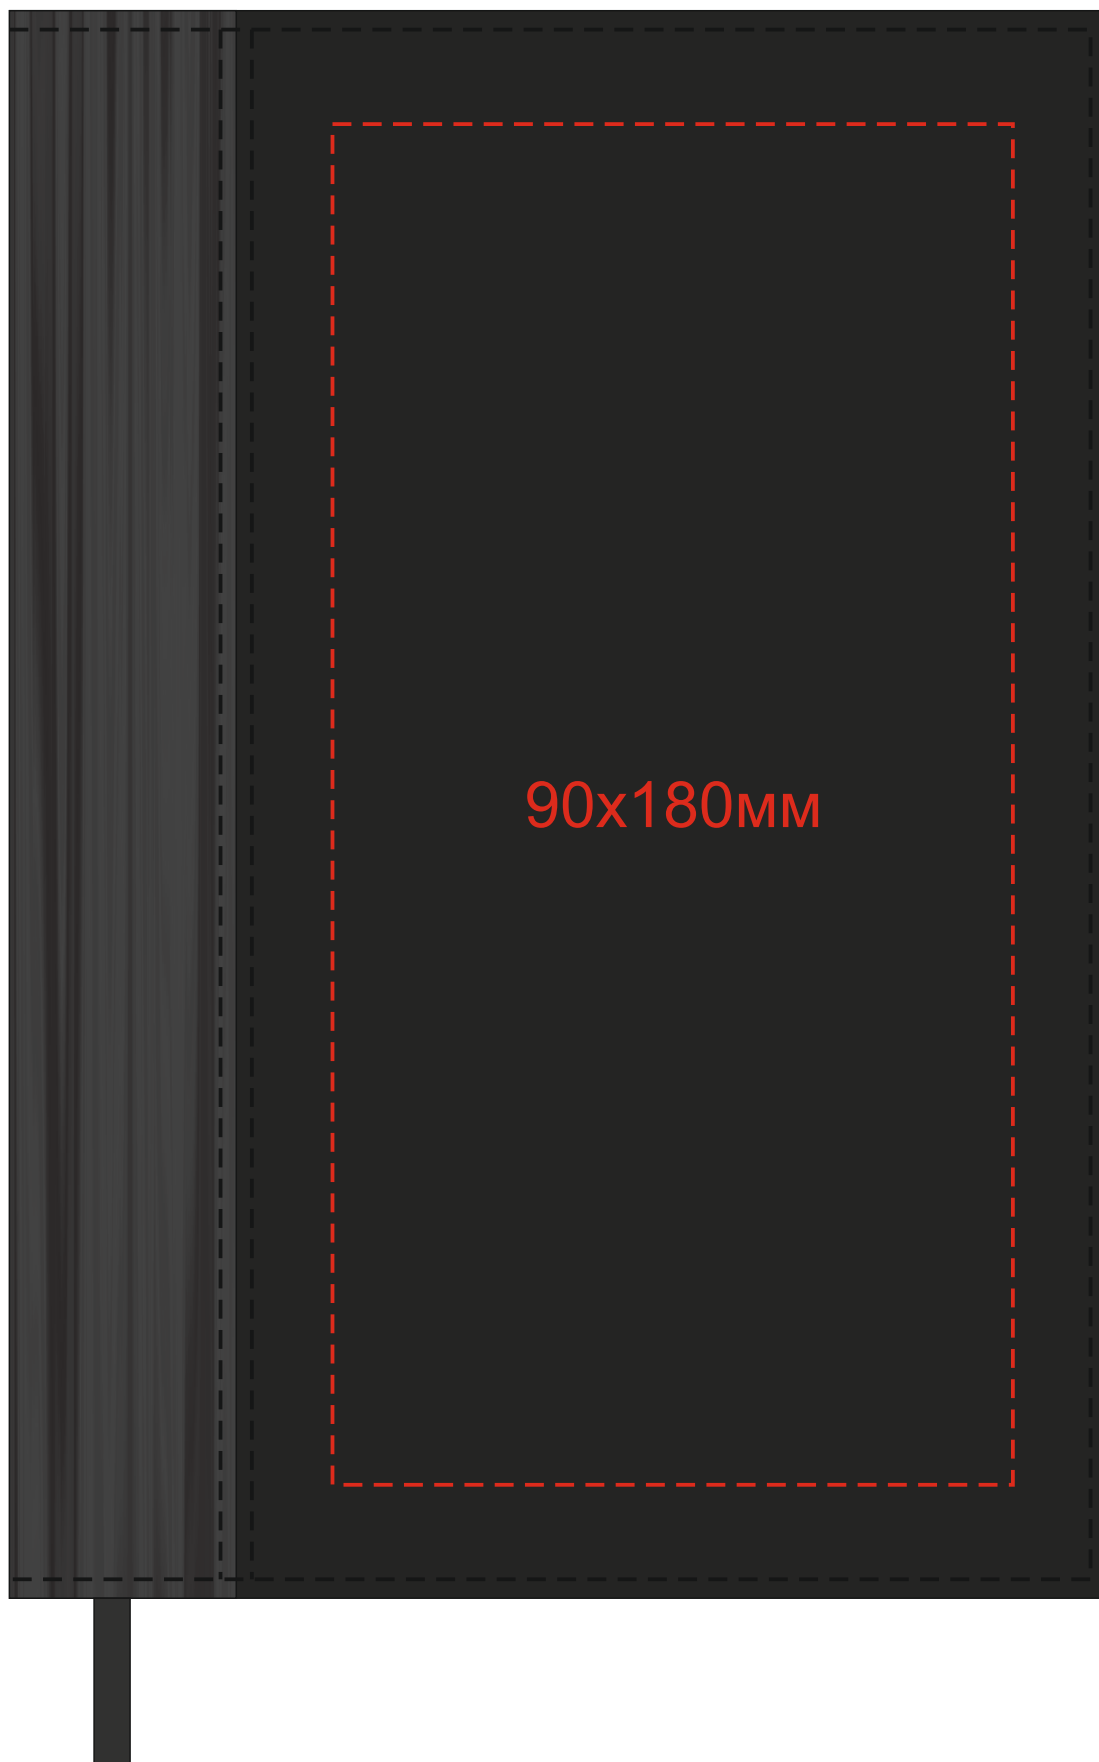

арт. 781227

90x180mm