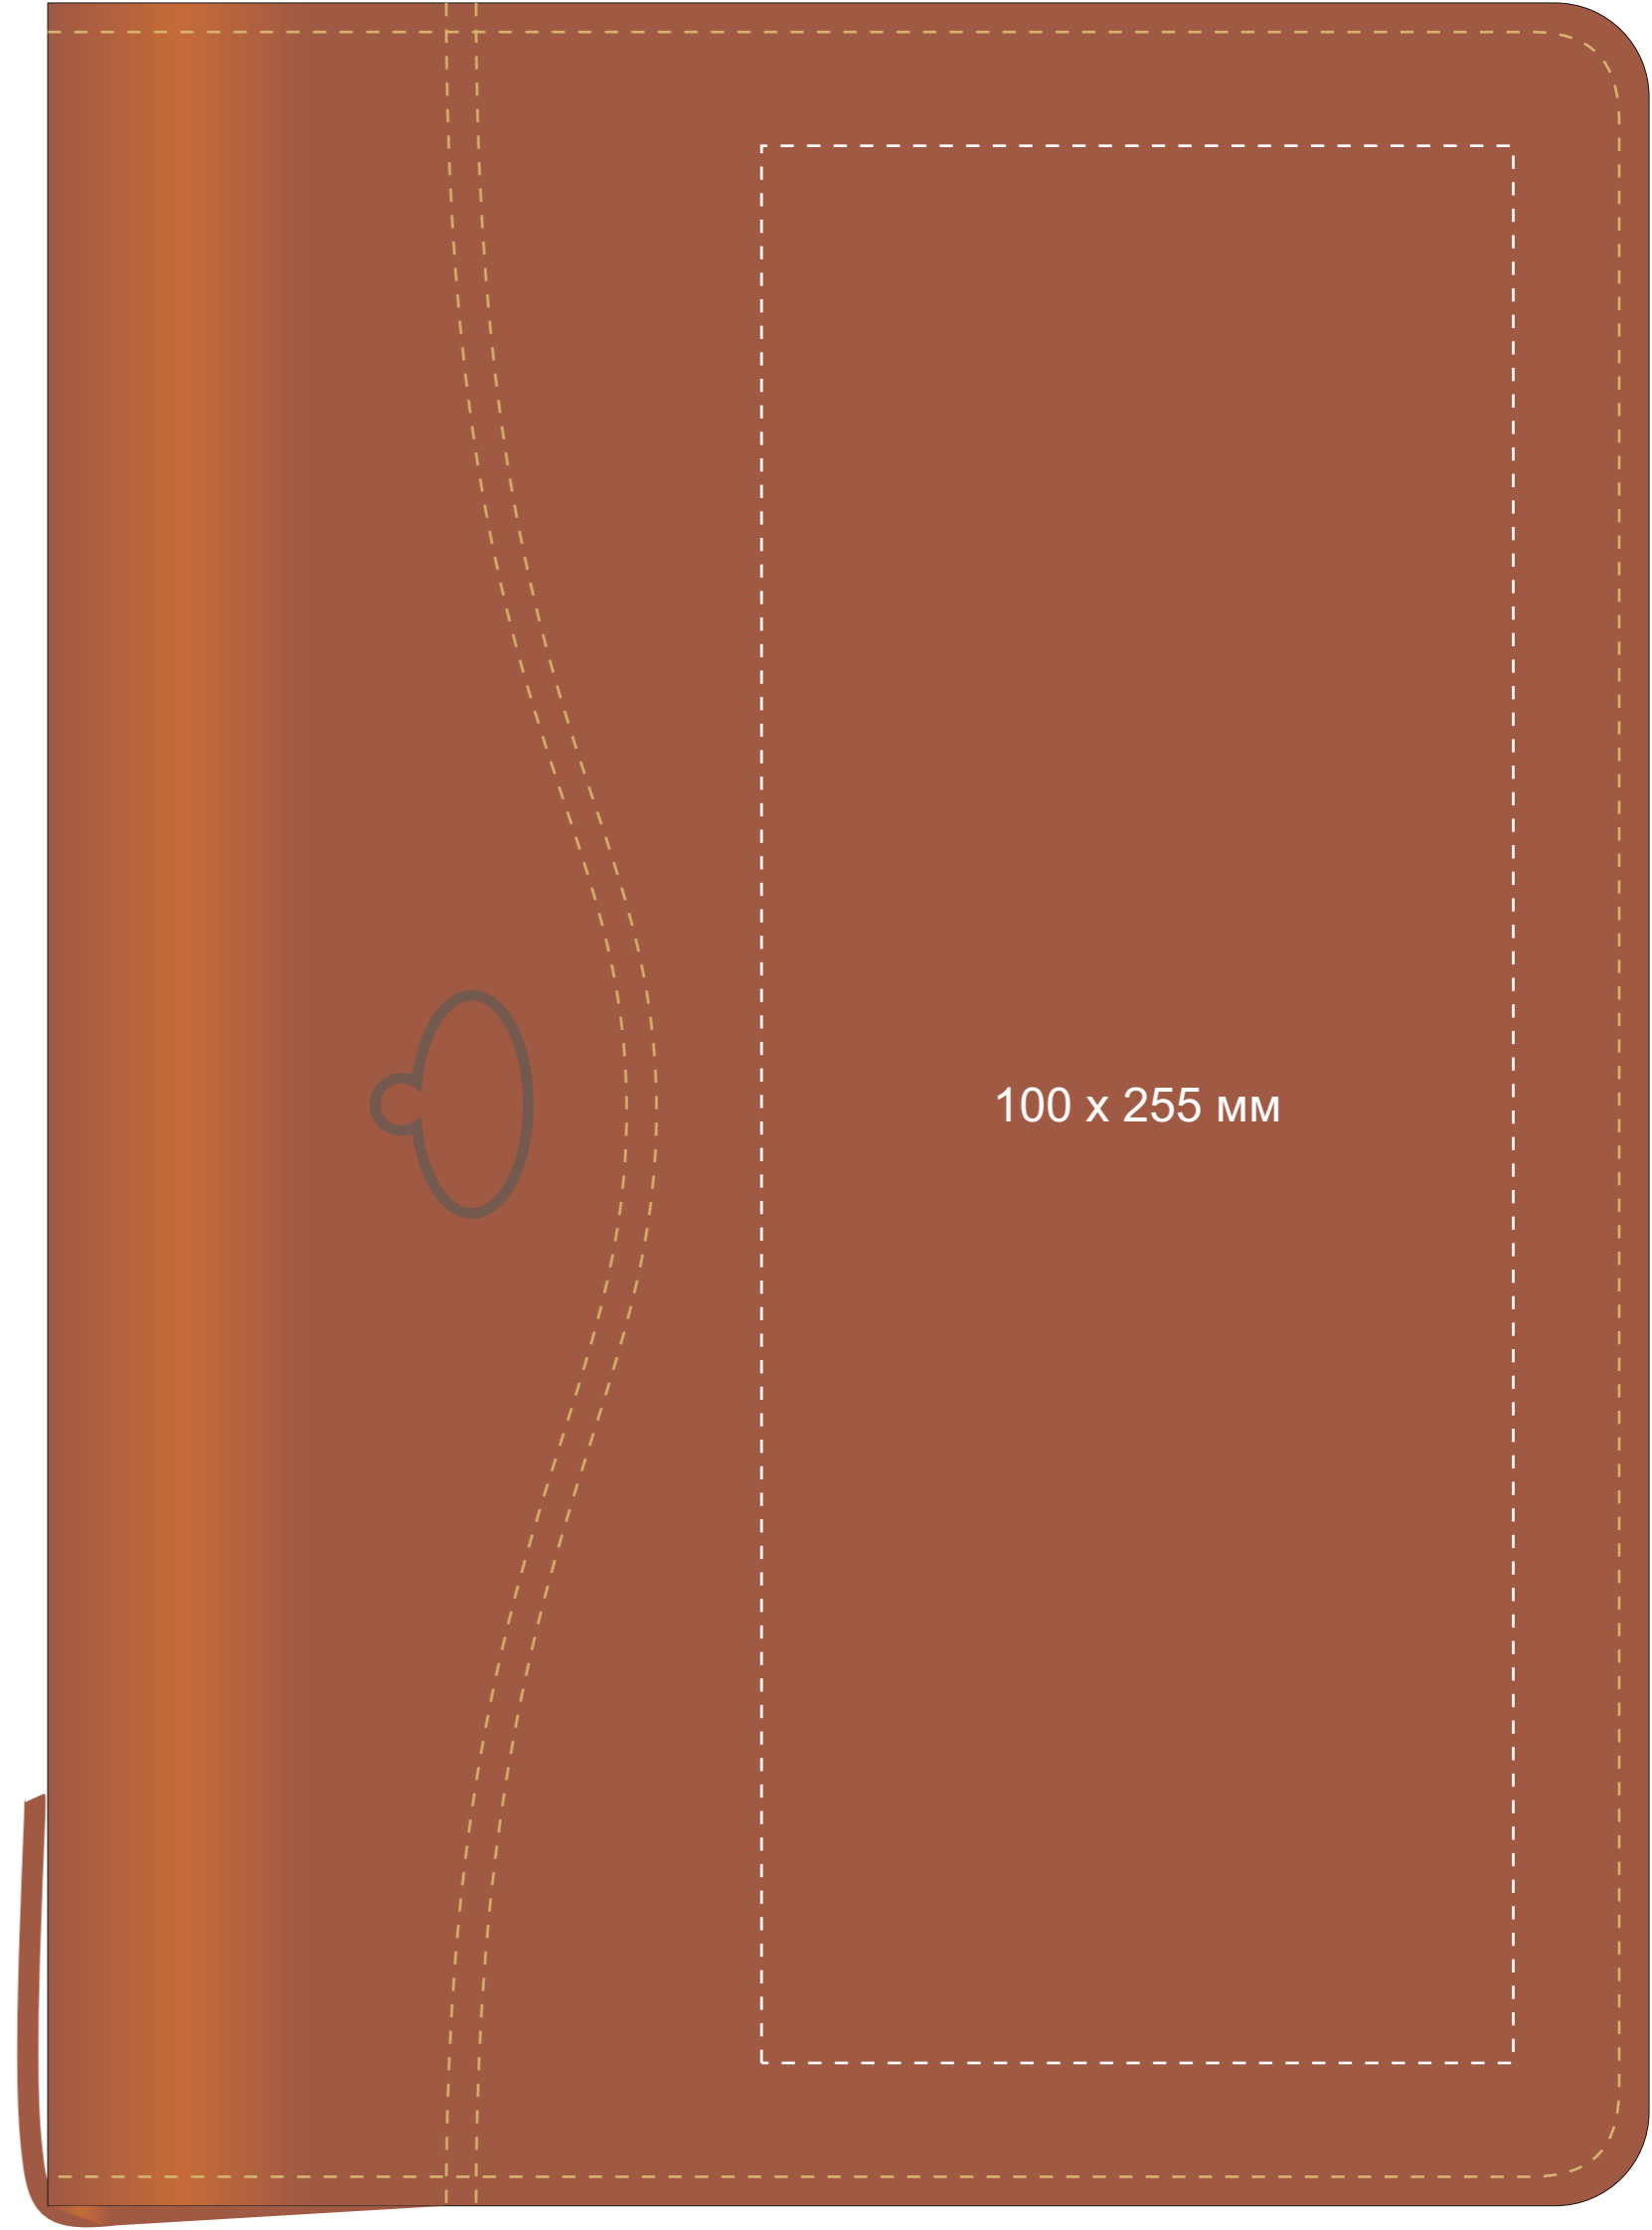

Артикул 78216

100 x 255 мм