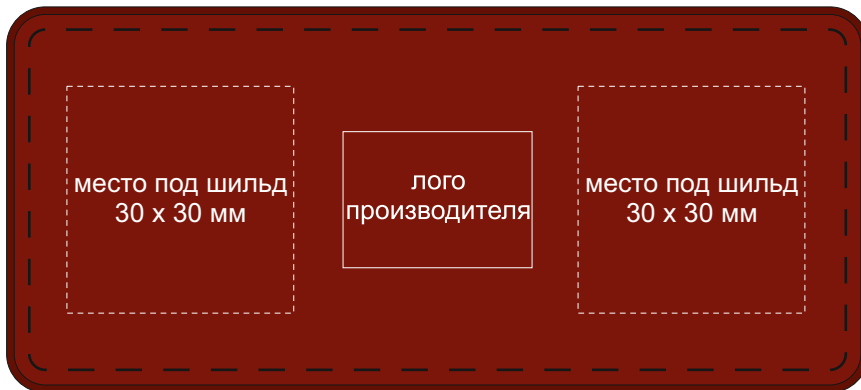

Артикул 84010

место под шильд
30 x 30 мм

лого
производителя

место под шильд
30 x 30 мм