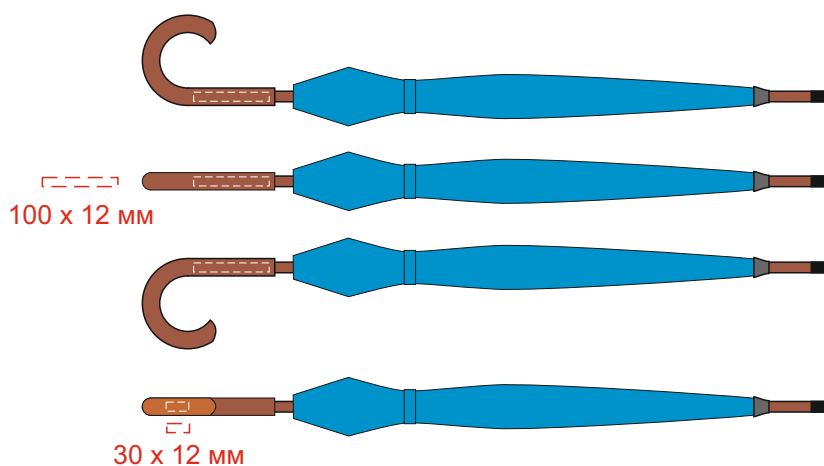

Зонт-трость полуавтоматический
с деревянной ручкой синий
арт.907028

Масштаб 1 : 10

180 x 230 мм

Хлястик