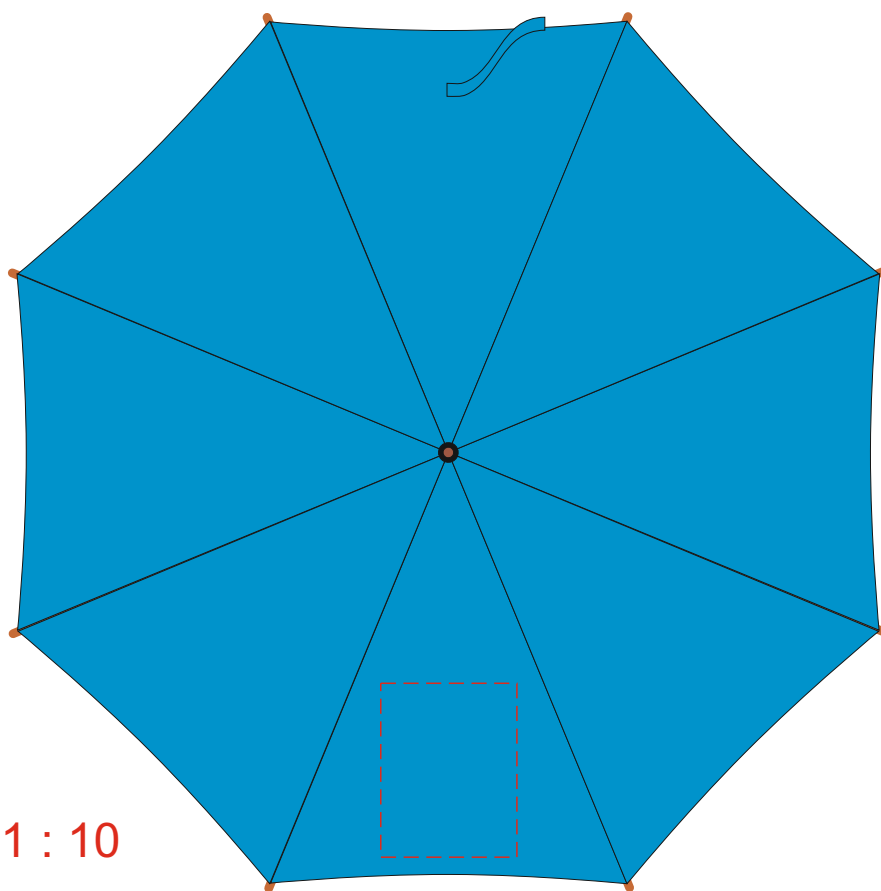

Зонт-трость полуавтоматический
с деревянной ручкой синий
арт.907028

Масштаб 1 : 10

180 x 230 мм

Хлястик