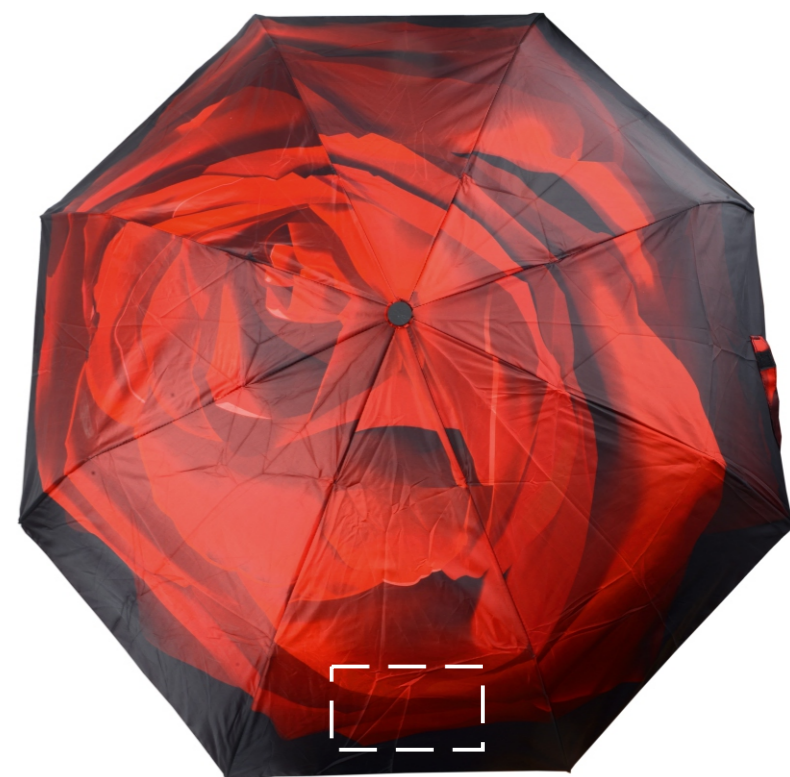

Арт. 907121

масштаб 1:2
нанесение через сигнальный образец!

масштаб 1:10

200x110mm