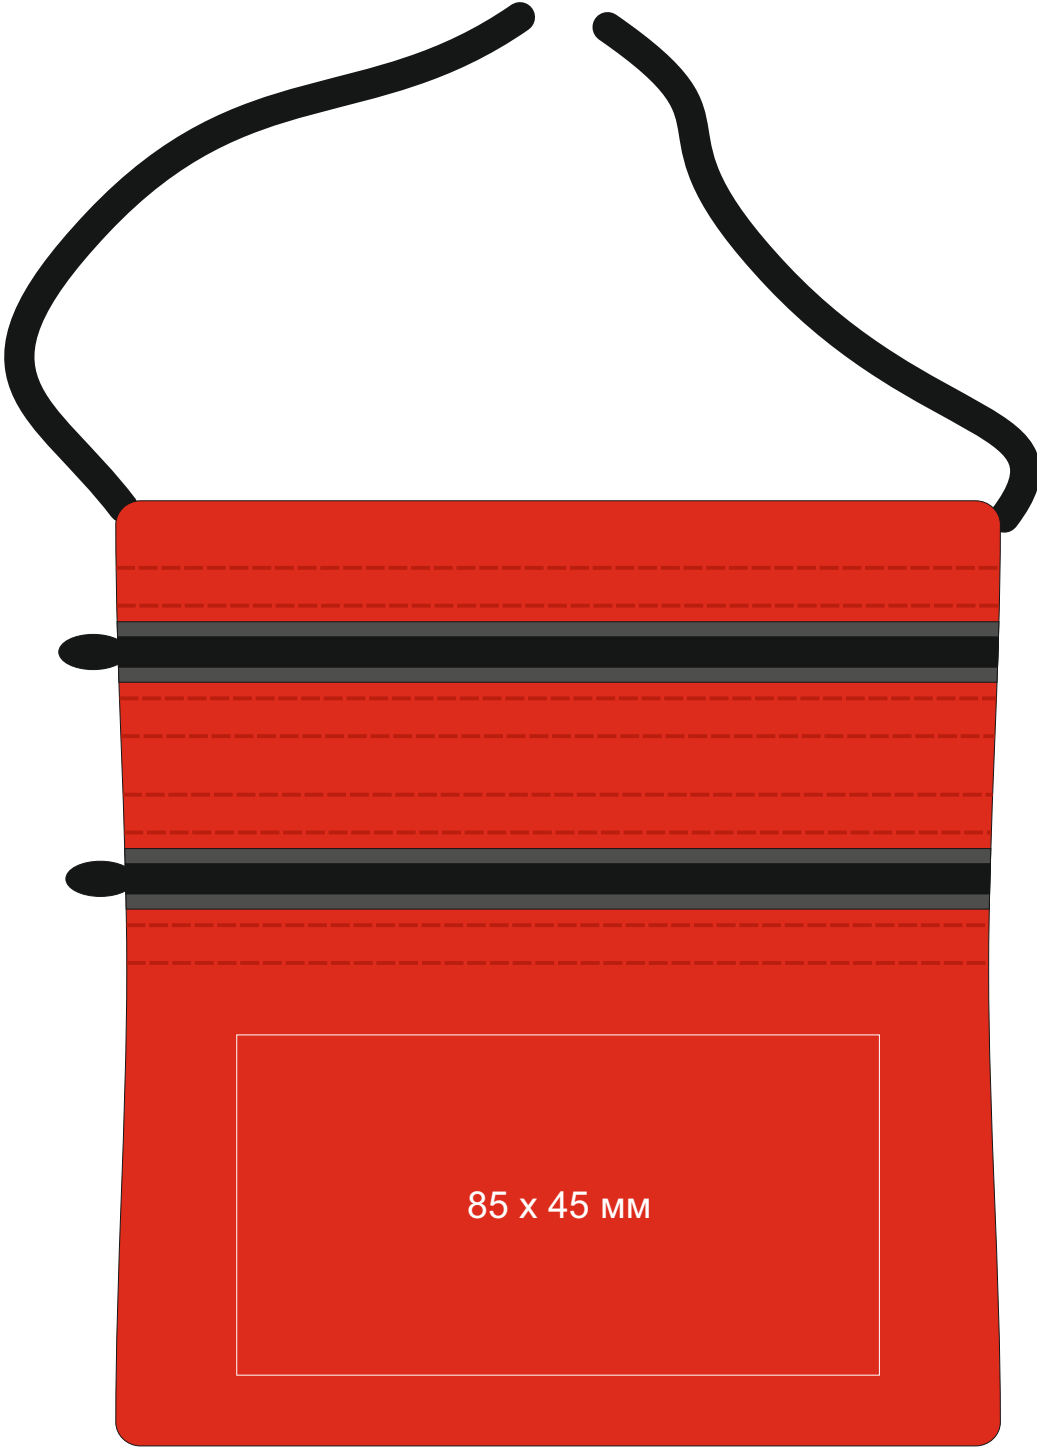

Арт. 910121

85 x 45 мм