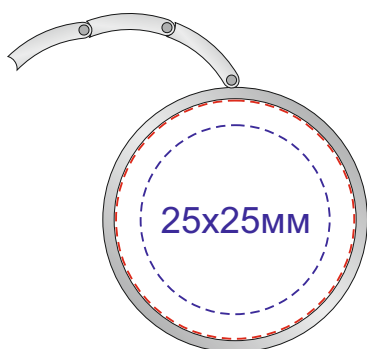

Арт. 10213700

заливка смолой
31,5x31,5мм