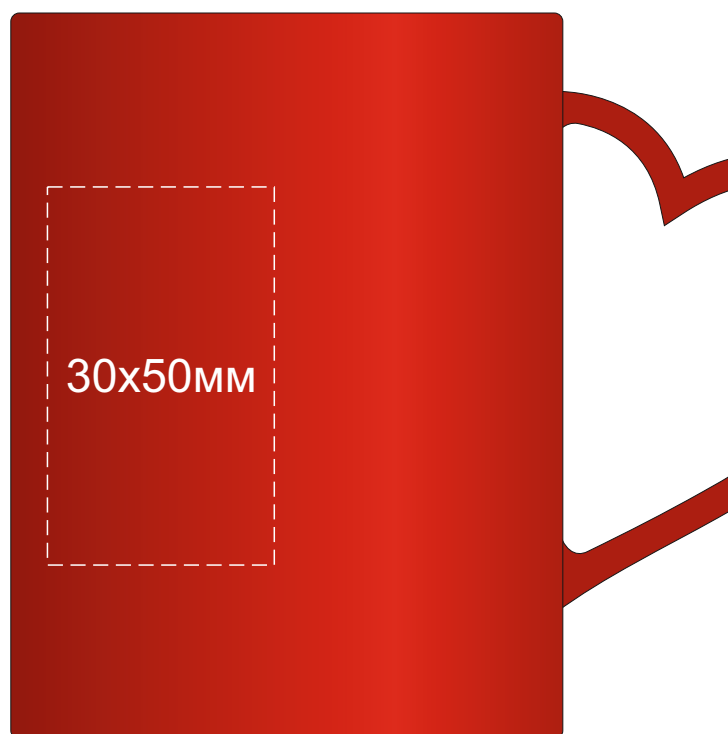

Арт. 872801

Спереди

Сбоку

Деколь 210x90мм