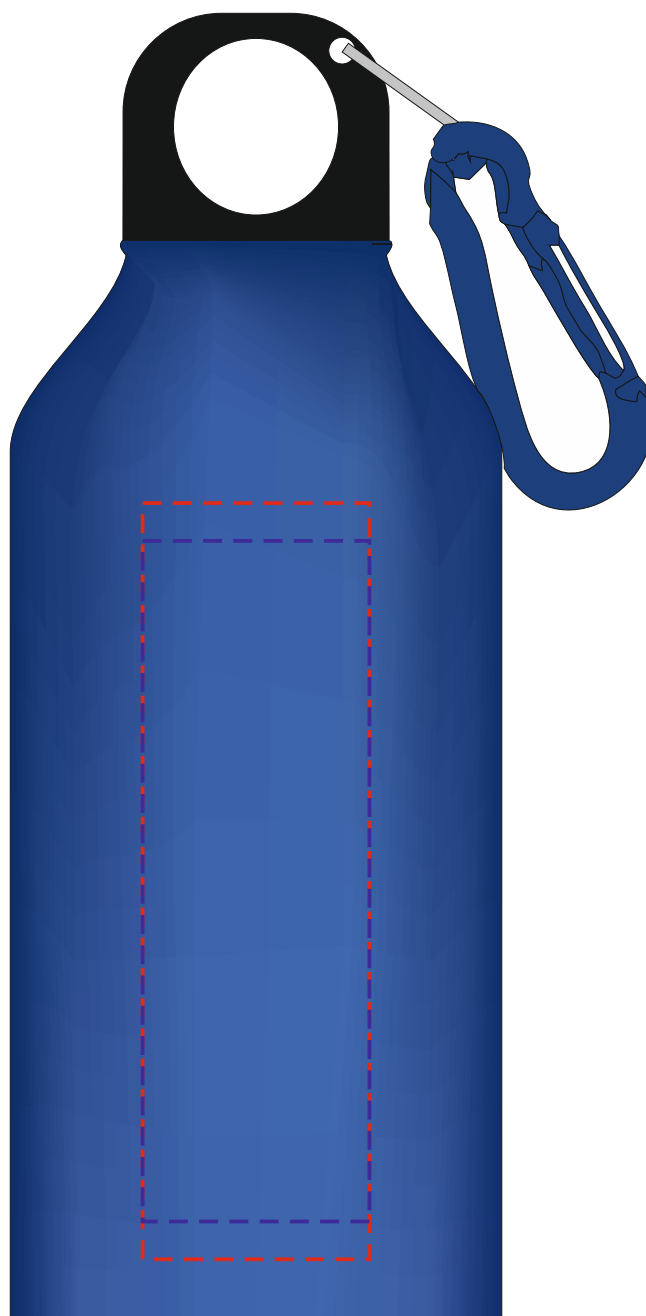

арт. 10000204

гравировка  
30x100мм

тампопечать  
не более  
30x50мм