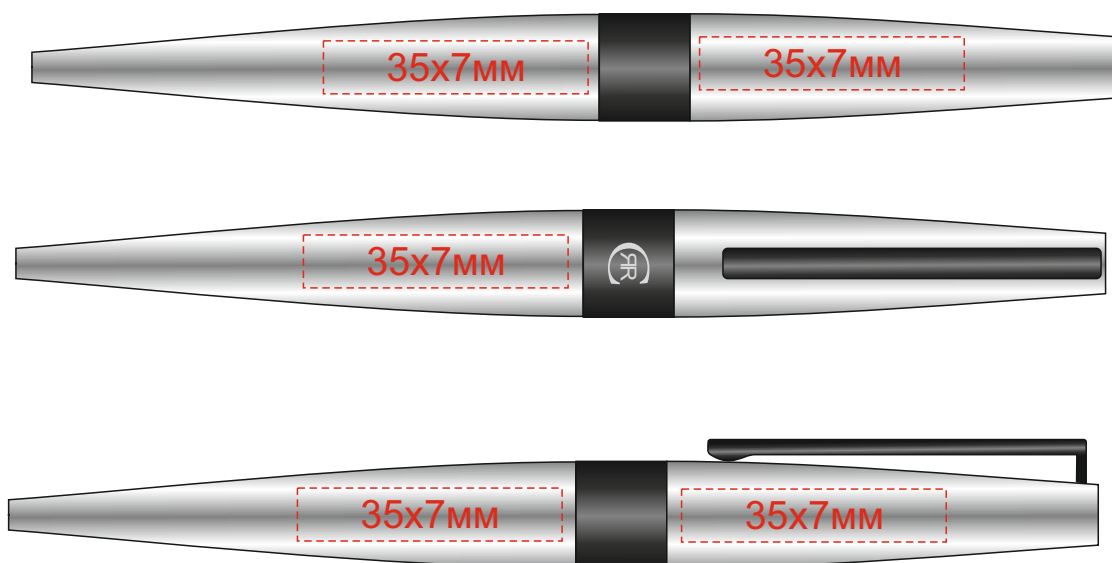

Арт 39262

гравировка золото

шилъд спектрум не более 150x30мм

СЕРУТИ 1881