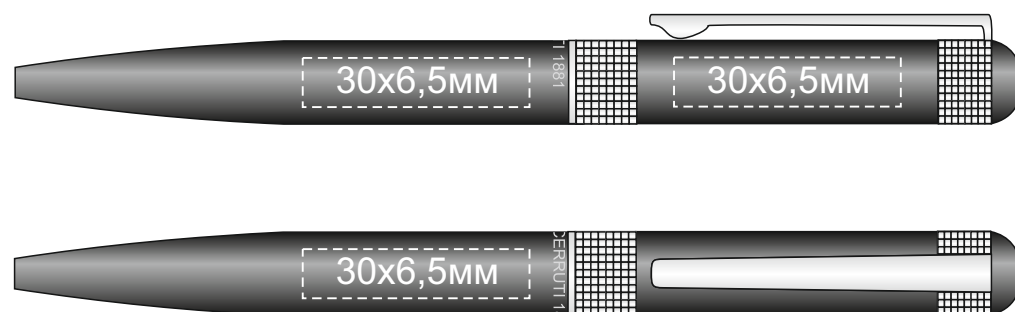

Арт.60189

Место под шильд 130x75мм

CERRUTI 1881

Место под шильд 130x75мм