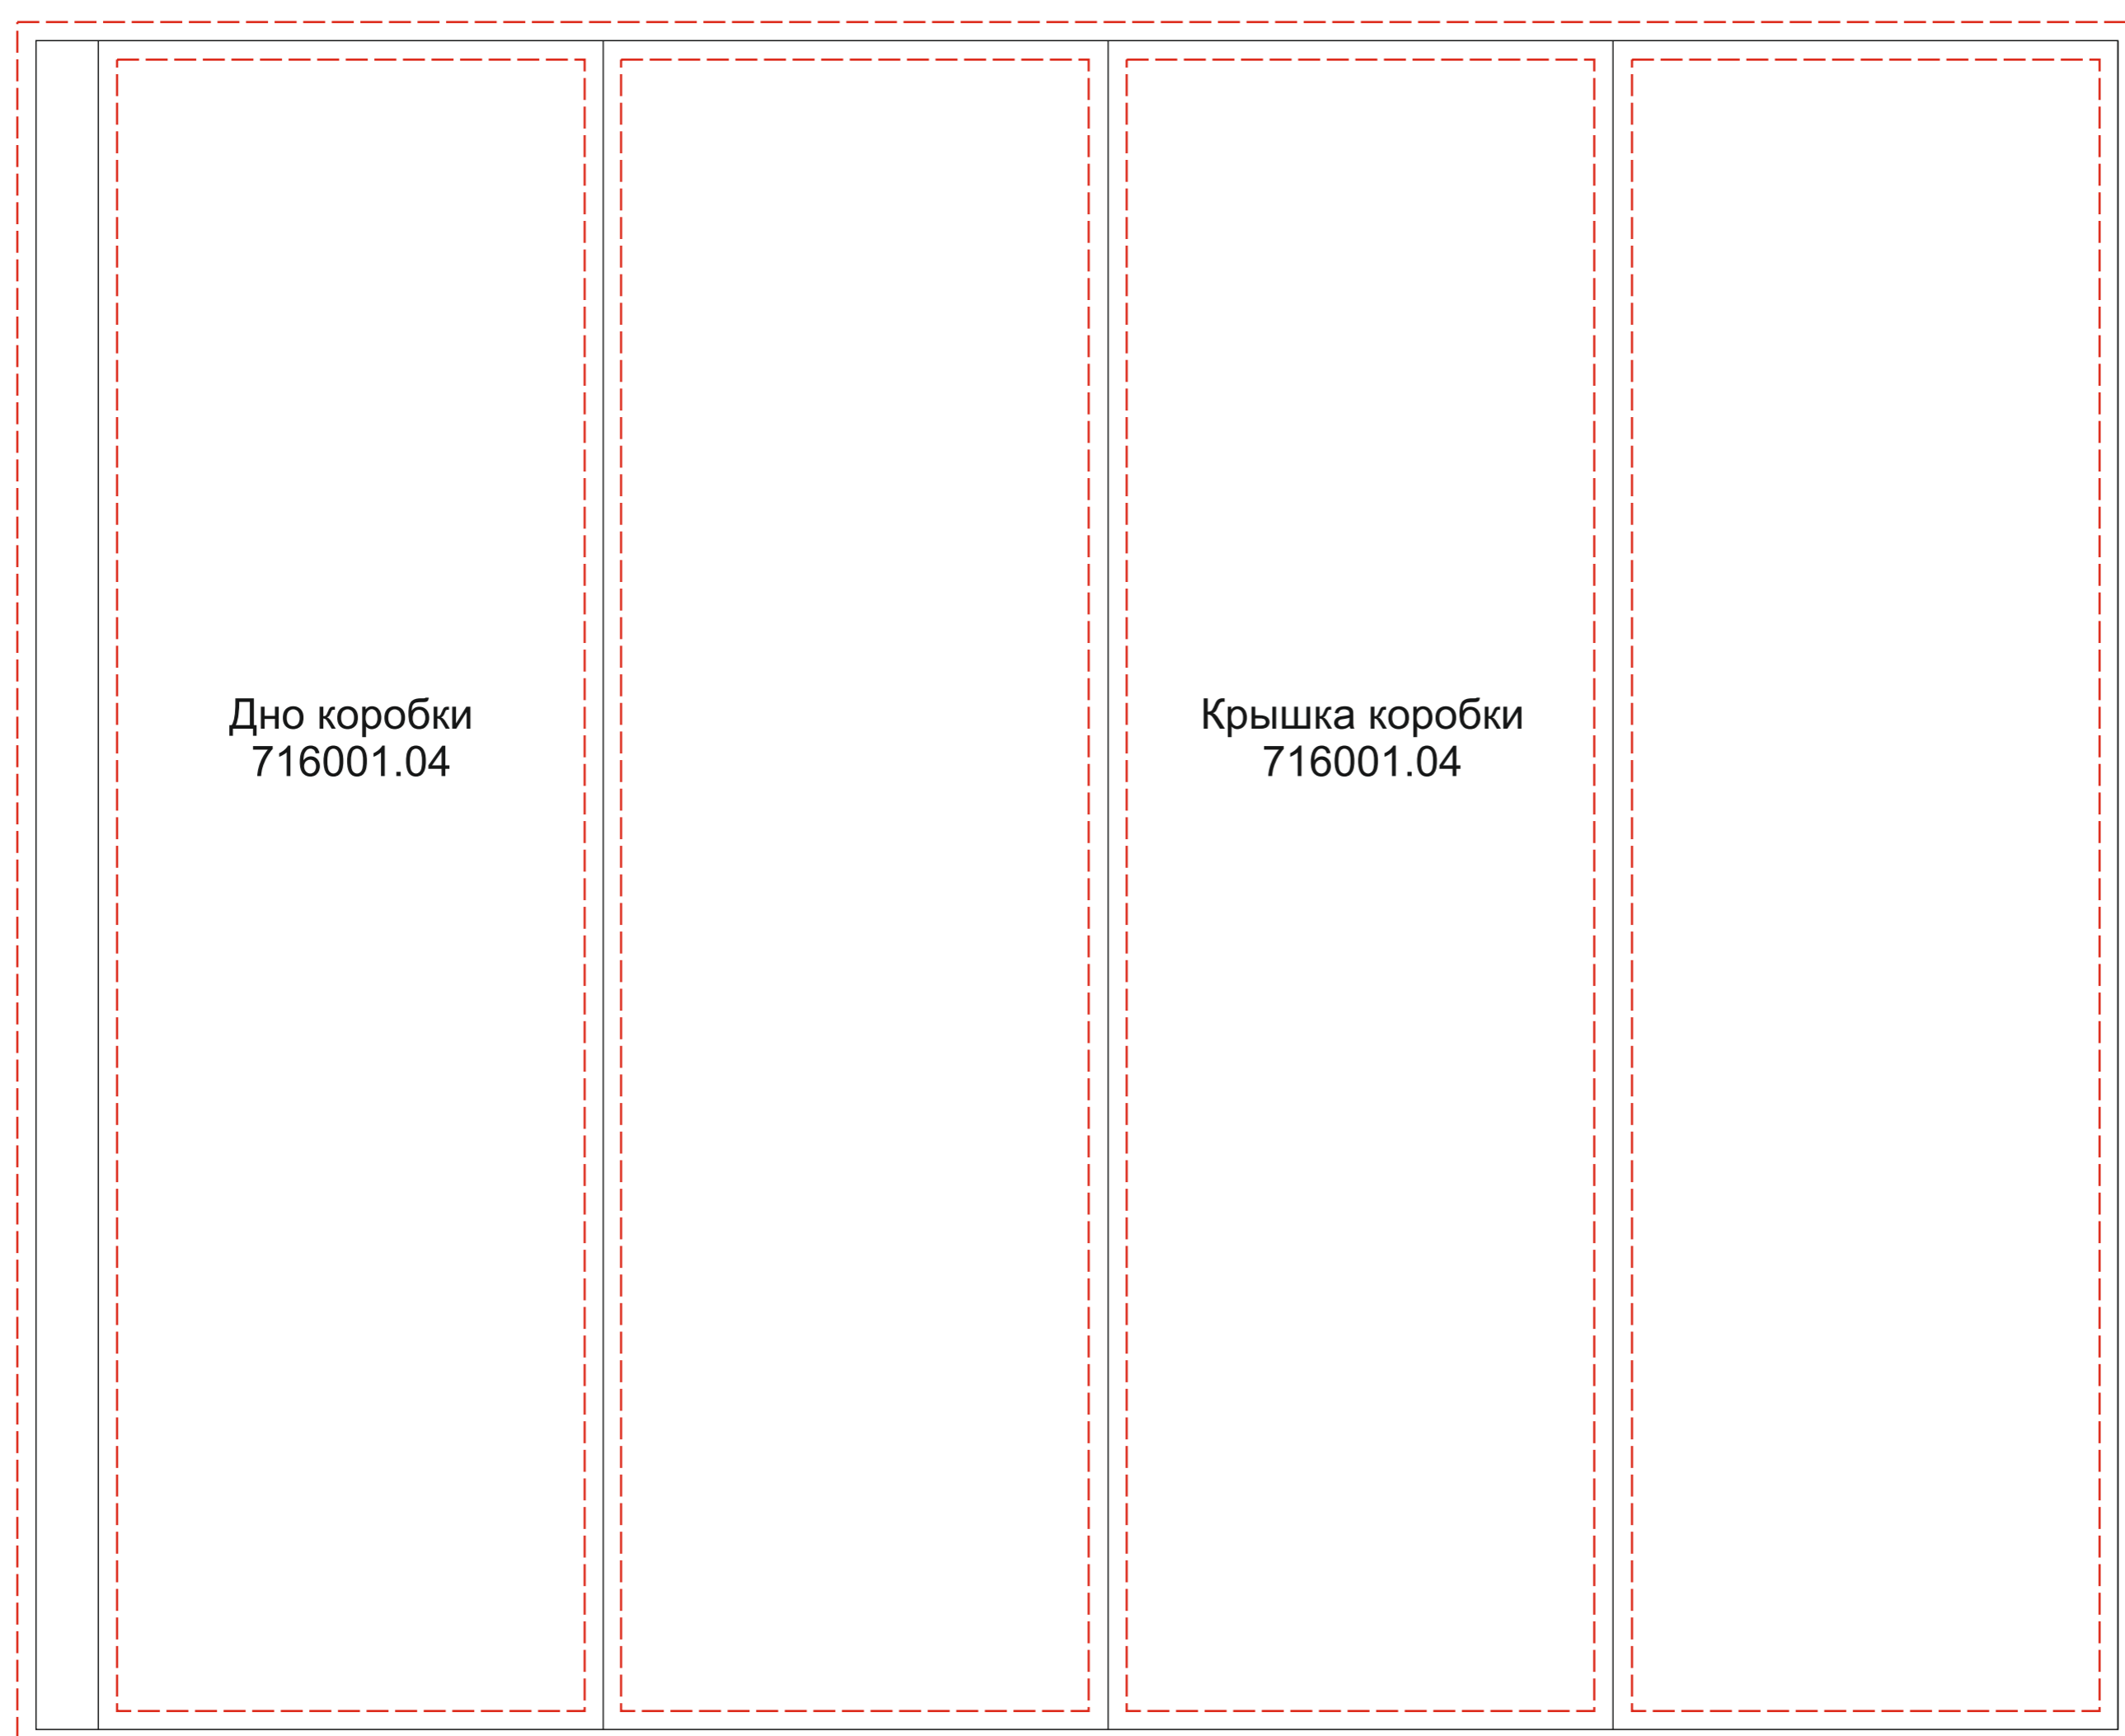

Шубер 334x271 мм

образец для круговой печати