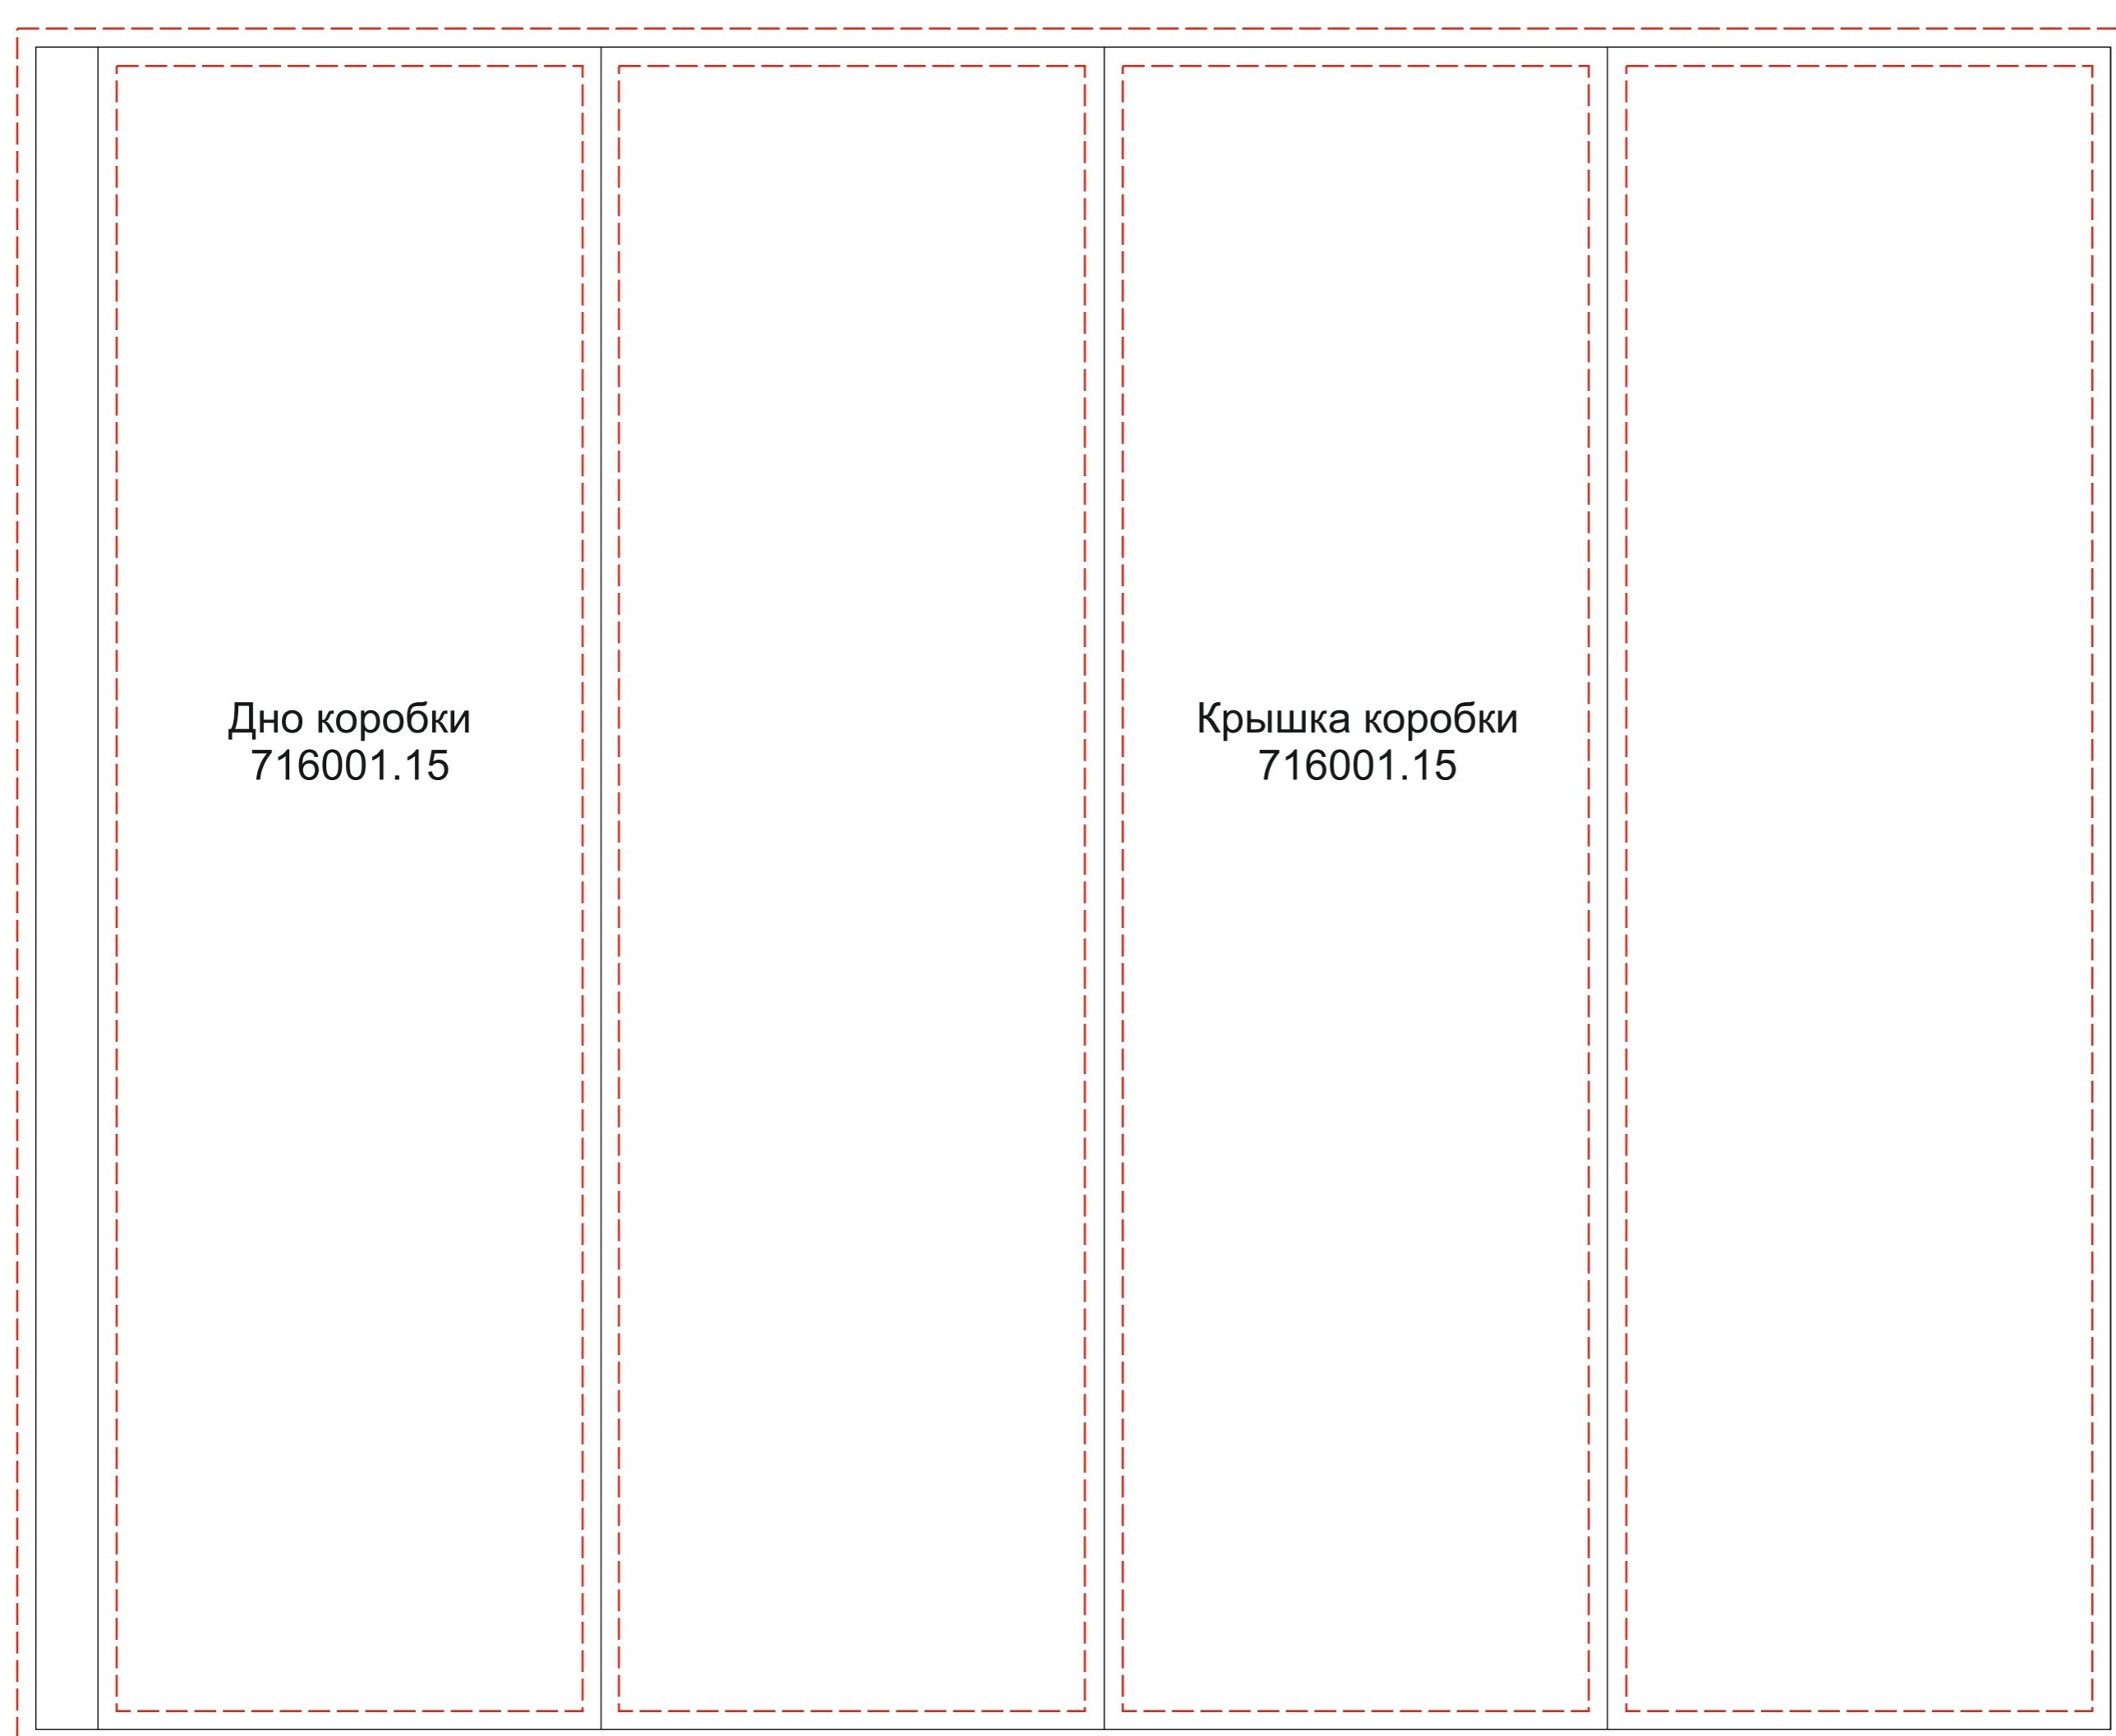

Шубер 334x271 мм

образец для круговой печати