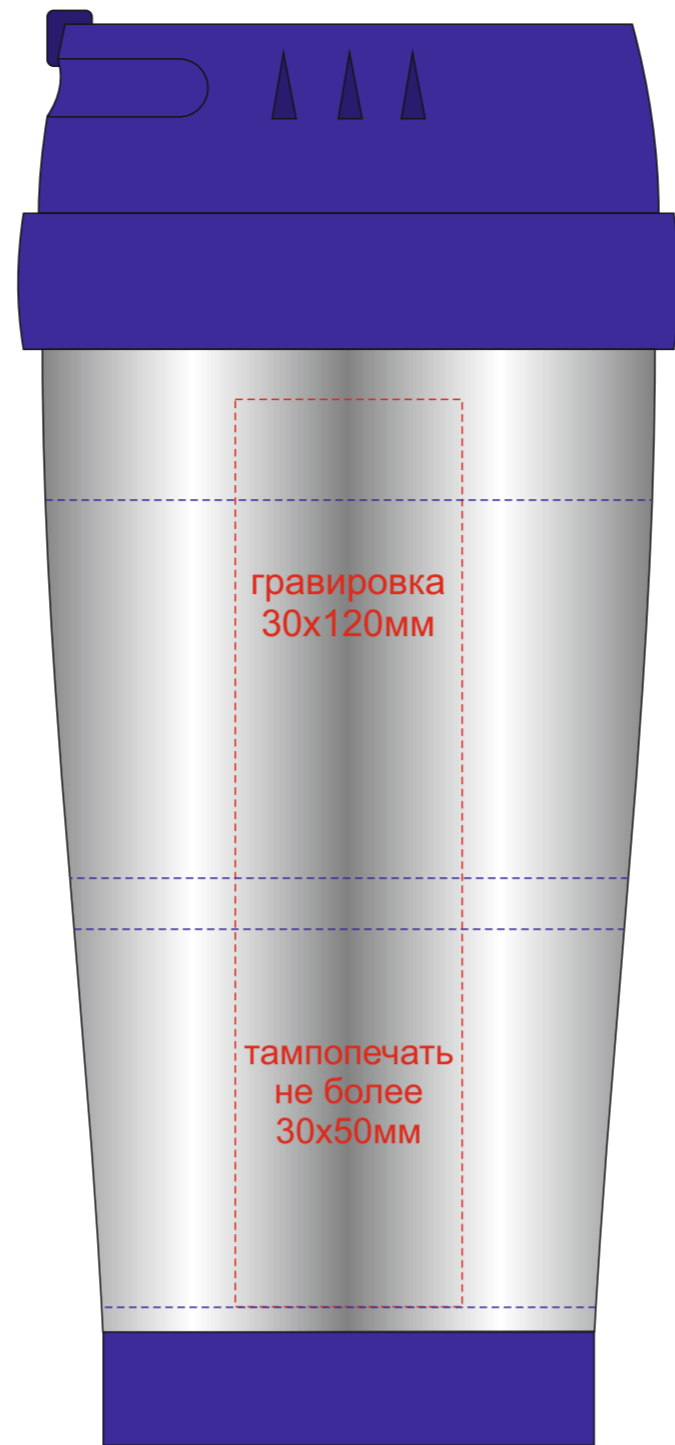

Арт 821212

круговая гравировка 240x50мм

круговая гравировка 210x50мм

шубер 374x197 мм

Дно коробки
821212

Крышка коробки
821212