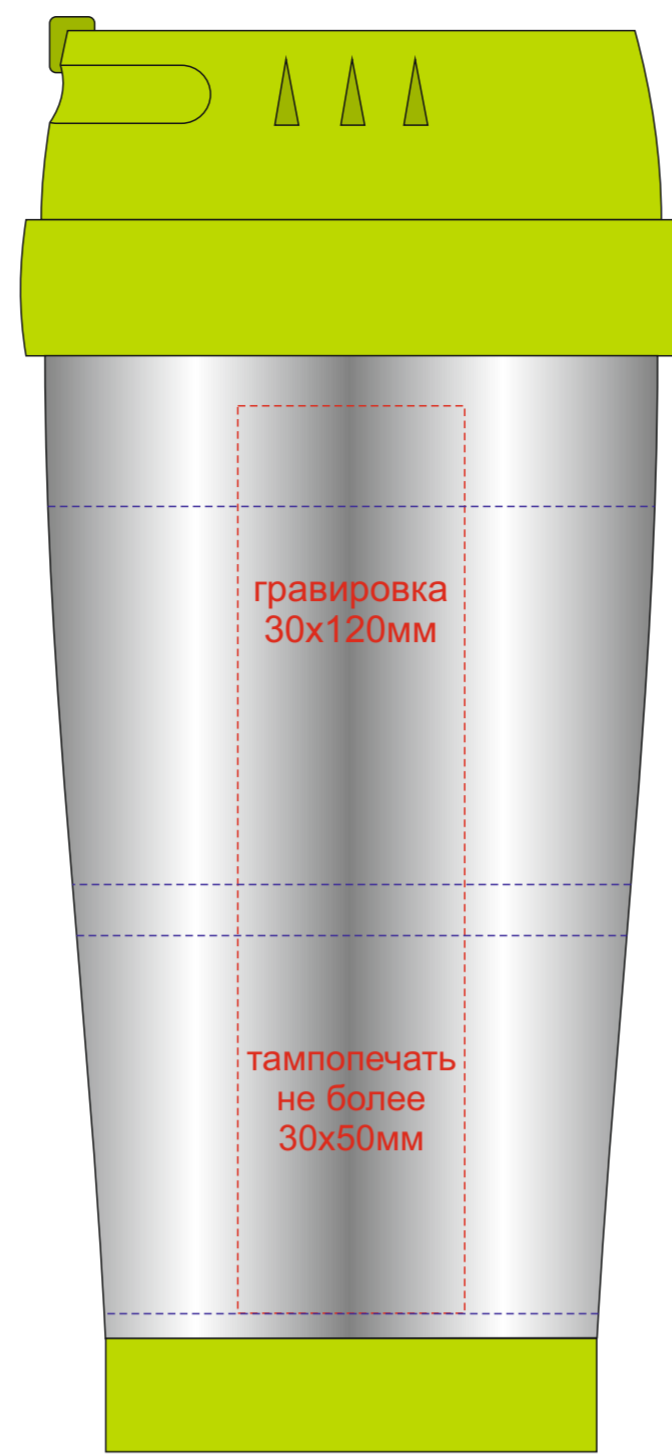

Арт 821213

круговая гравировка 240x50мм

круговая гравировка 210x50мм

шубер 374x197 мм

Дно коробки  
821213

Крышка коробки  
821213