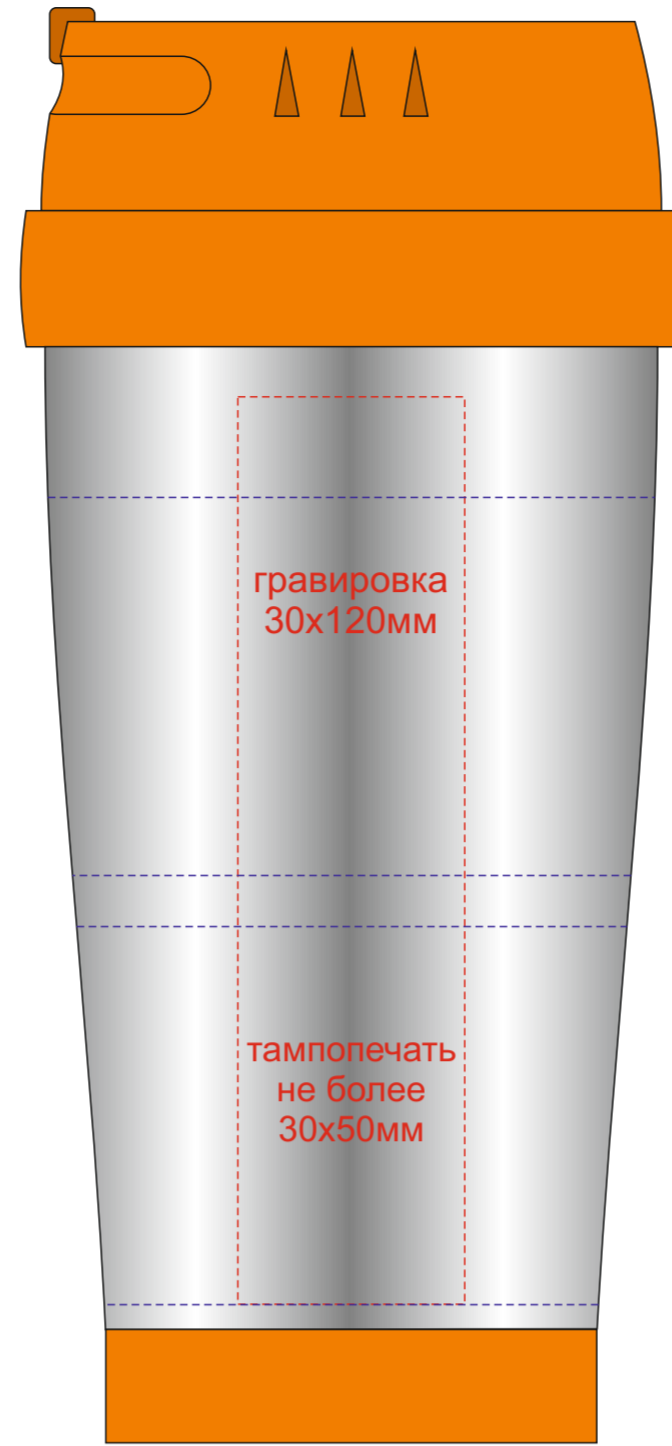

Арт 821218

круговая гравировка 240x50мм

круговая гравировка 210x50мм

шубер 374x197 мм

Дно коробки  
821218

Крышка коробки  
821218