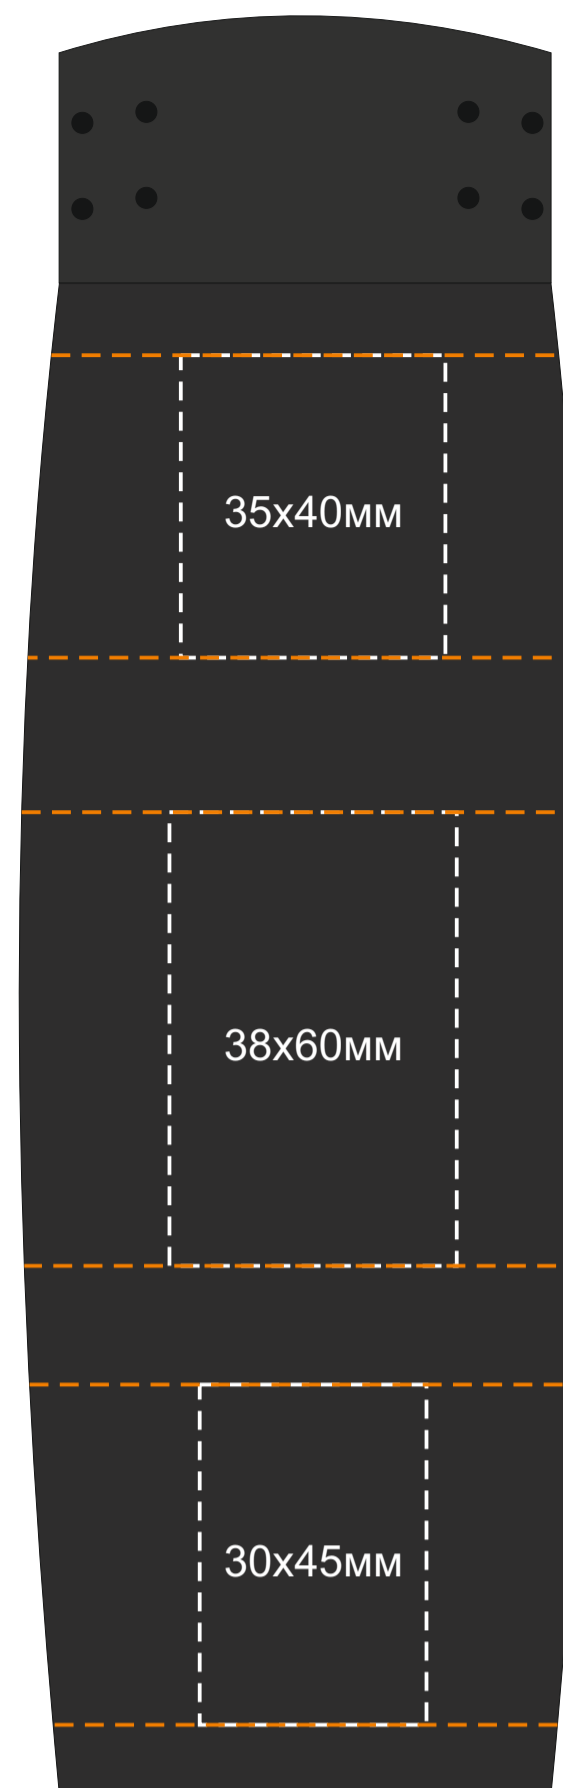

Арт. 821428

гравировка серебро

круговая гравировка 230x40мм

круговая гравировка 240x60мм

круговая гравировка 230x45мм

шубер 334x232 мм