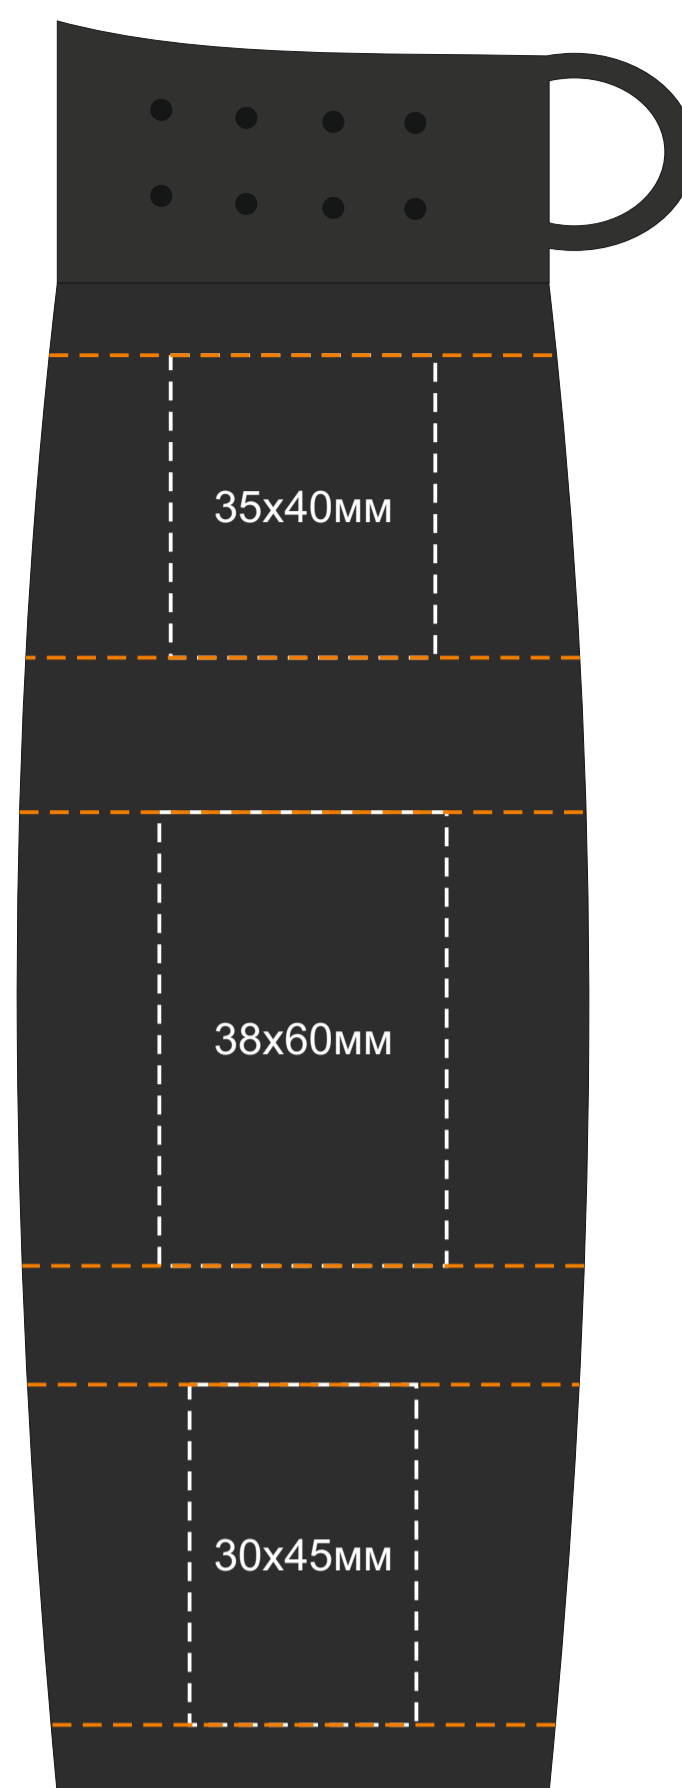

Арт. 821428

гравировка серебро

круговая гравировка 230x40мм

круговая гравировка 240x60мм

круговая гравировка 230x45мм

шубер 334x232 мм