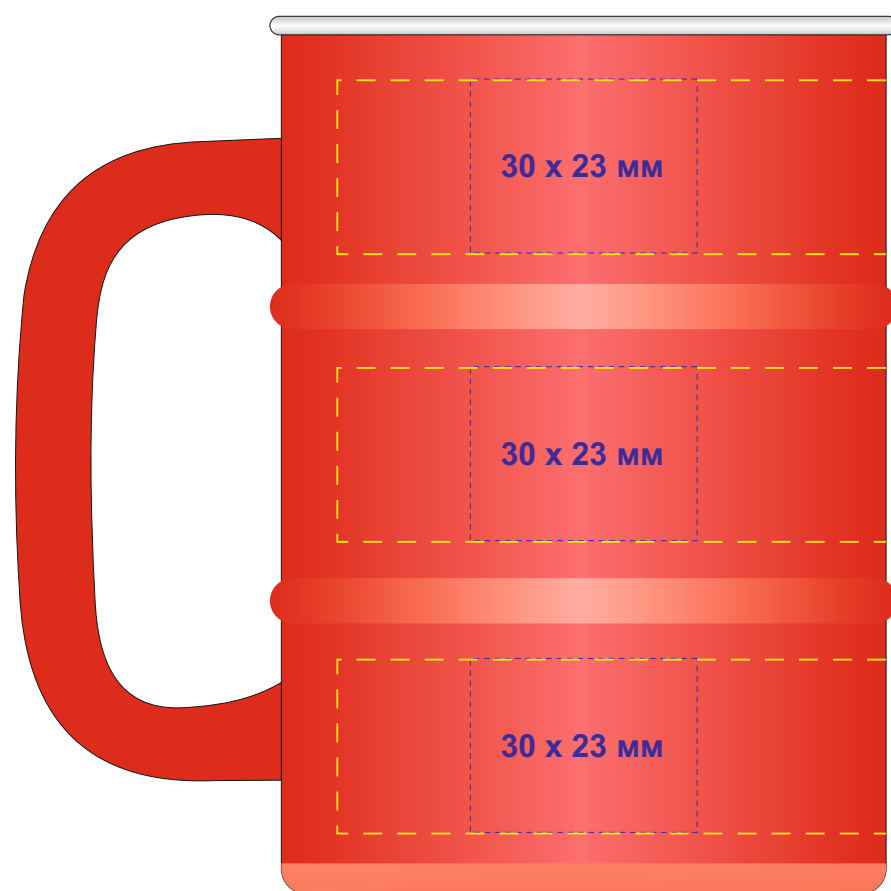

Артикул 821501

круговая гравировка 210x23мм

дно кружки