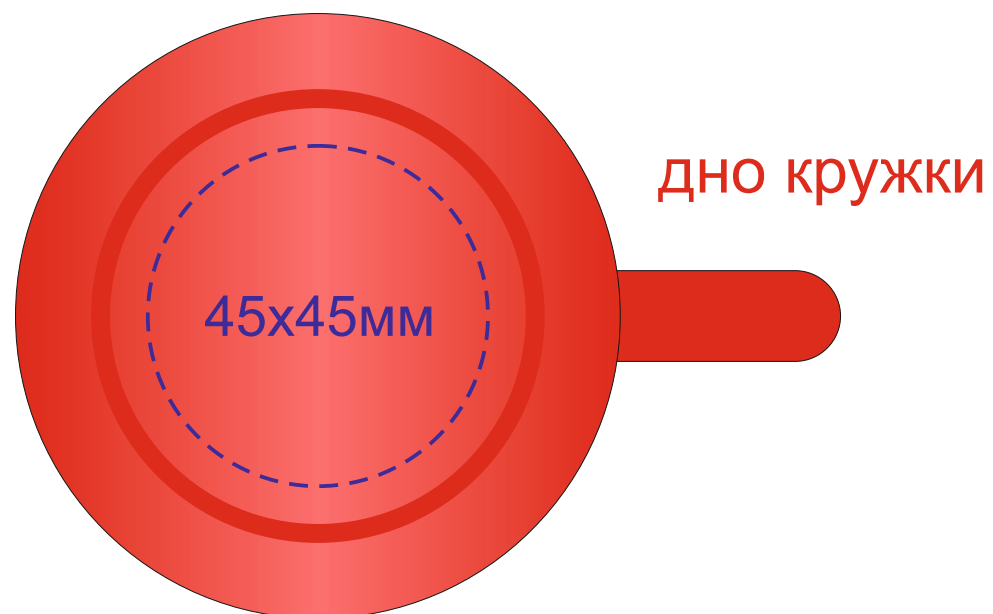

Артикул 821501

круговая гравировка 210x23мм

дно кружки