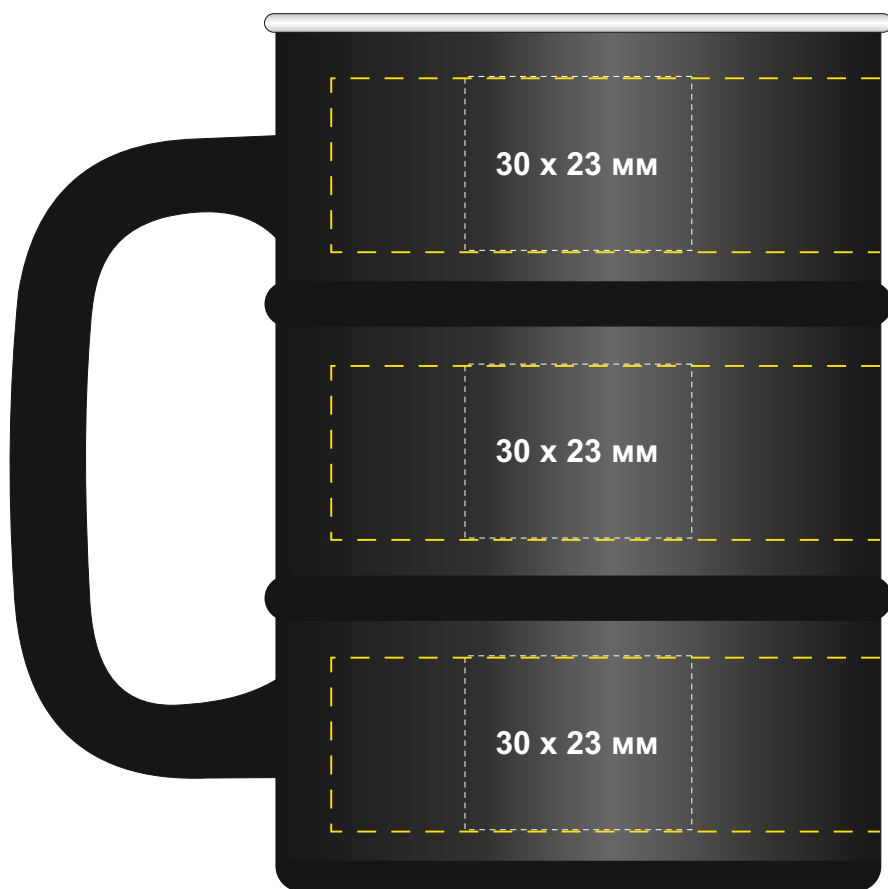

Артикул 821507

круговая гравировка 210x23мм

дно кружки