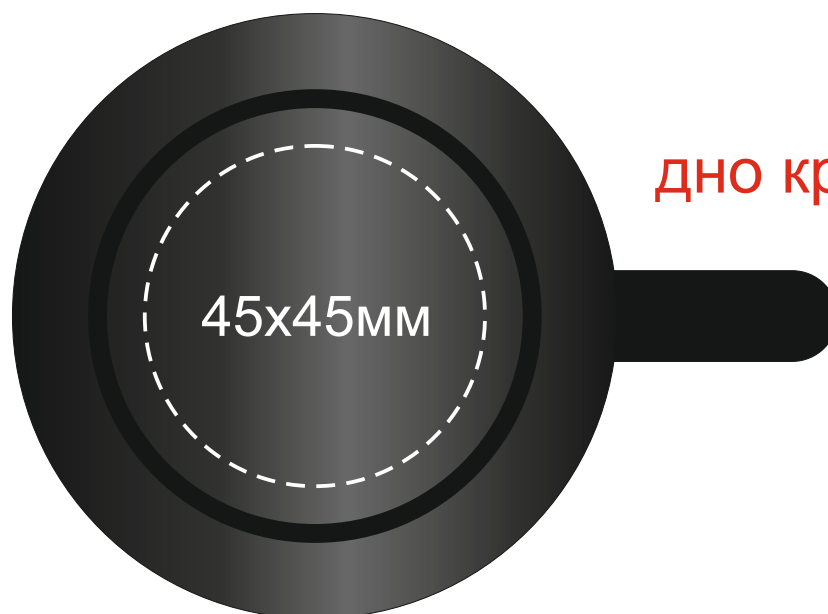

Артикул 821507

круговая гравировка 210x23мм

дно кружки