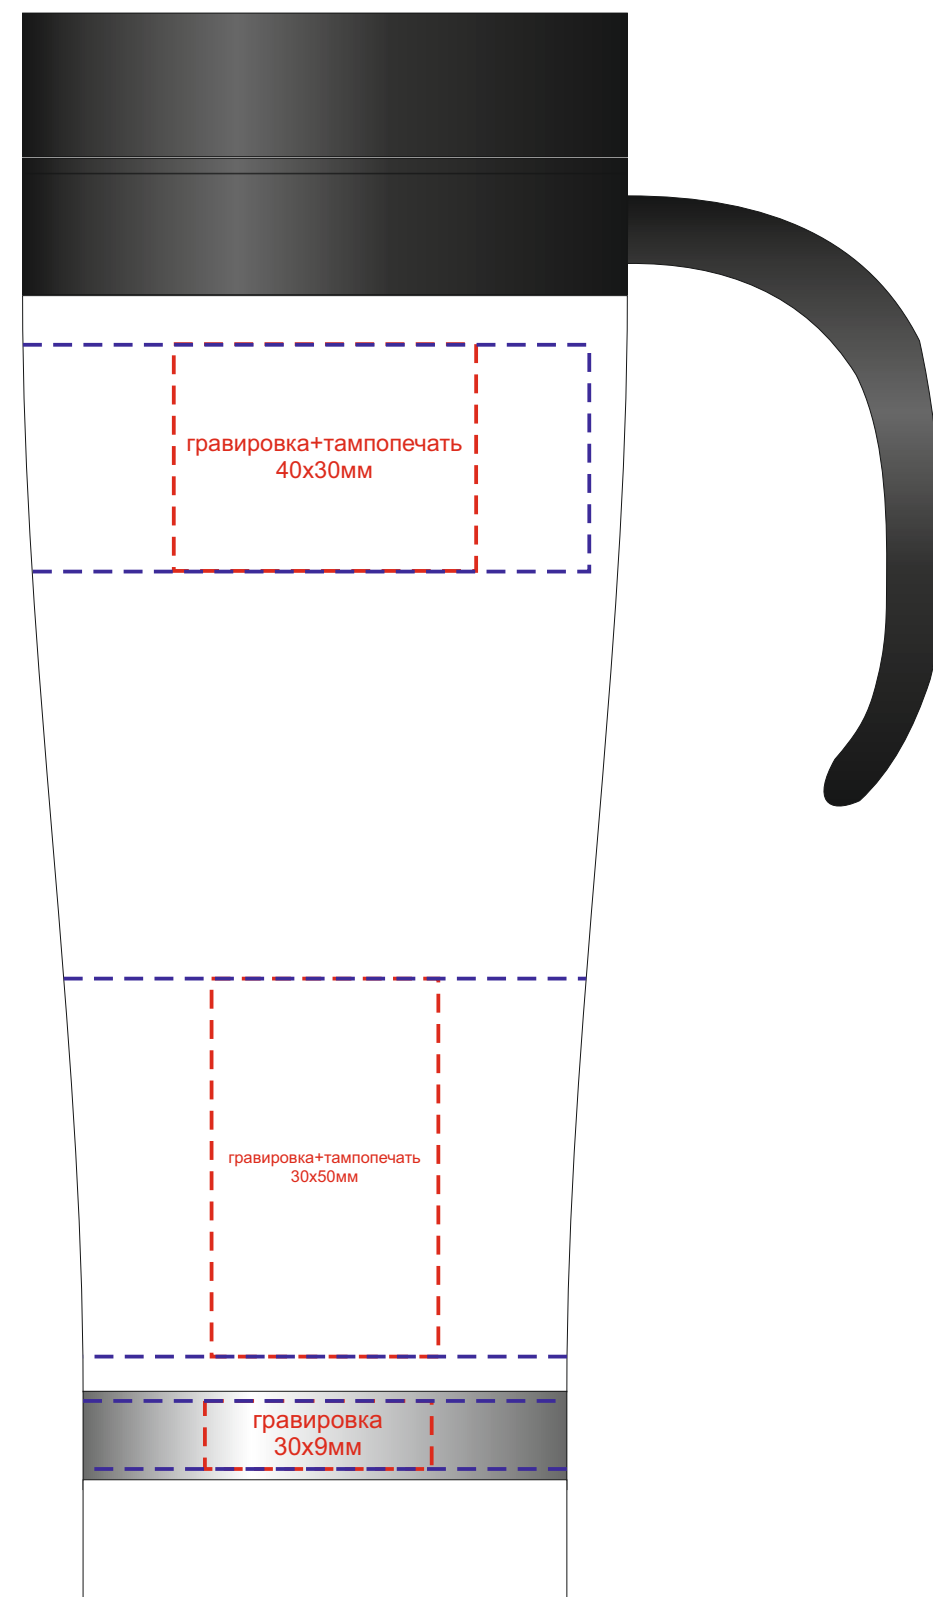

Арт. 821556

круговая гравировка 200x30мм

круговая гравировка 200x50мм

круговая гравировка 200x9мм

шубер 428x233 мм

Дно коробки  
821556

Крышка коробки  
821556