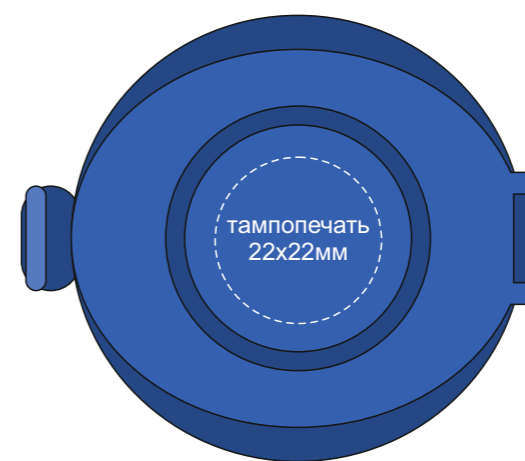

Арт 840102

вид сверху

гравировка серебро

шубер 314x242